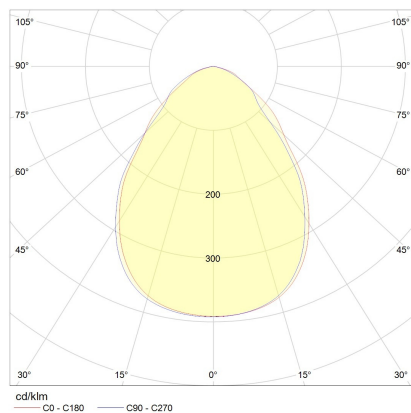

ENIO

Typ	Deckenleuchte
Artikel Nr.	15/2215.22-22
GTIN (EAN)	4022671115032

Beschreibung

Lichtstarke Deckenaufbauleuchten mit prismatischer Entblendungs-scheibe;
verfügbar in Ø 150, 200 und 300 mm; Leuchtensockel in mattschwarz oder mattweiß
kombinierbar mit Reflektoreinsätzen in schwarz, weiß oder gold
ENIO, Deckenleuchte, schwarz - schwarz, LED nicht austauschbar, direkt, IP20

Material und Maße

Farbe	schwarz - schwarz
Werkstoff	Aluminium + Entblendungs-scheibe prismatisch
Maße	D 150 mm x H 80 mm
Gewicht	1 kg

Licht- und Elektrotechnik

Leuchtmittel	LED nicht austauschbar
Steuerung	dimmbar Phasen/abschnitt
Casambi	Optional mit CASAMBI Steuerung erhältlich
Systemleistung	12 W
Netto	940 lm (Leuchte/netto)
Brutto	1.310 lm (LED- Modul/brutto)
Lichtfarbe	2.700 K - 2.700 K
CRI	90-100
Lichtaustritt	direkt
Schutzart	IP20
Schutzklasse	1
Produktart gemäß EU 2019/2015 und EU 2019/2020	umgebendes Produkt
Energieeffizienzklasse der eingebauten Lichtquelle(n)	F

Zubehör

Name	CASAMBI CBU-TED Bluetooth Dimmer
Art.Nr.	6100
Kurztext	CASAMBI, Zubehör