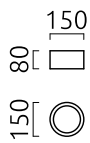

ENIO

Typ	Deckenleuchte
Artikel Nr.	15/2215.22-22
GTIN (EAN)	4022671115032

Beschreibung

Lichtstarke Deckenaufbauleuchten mit prismatischer Entblendungs-scheibe;
verfügbar in Ø 150, 200 und 300 mm; Leuchtensockel in mattschwarz oder mattweiß
kombinierbar mit Reflektoreinsätzen in schwarz, weiß oder gold
ENIO, Deckenleuchte, schwarz - schwarz, LED nicht austauschbar, direkt, IP20

Material und Maße

Farbe	schwarz - schwarz
Werkstoff	Aluminium + Entblendungs-scheibe prismatisch
Maße	D 150 mm x H 80 mm
Gewicht	1 kg

Licht- und Elektrotechnik

Leuchtmittel	LED nicht austauschbar
Steuerung	dimmbar Phasen/abschnitt
Casambi	Optional mit CASAMBI Steuerung erhältlich
Systemleistung	12 W
Netto	940 lm (Leuchte/netto)
Brutto	1.310 lm (LED- Modul/brutto)
Lichtfarbe	2.700 K - 2.700 K
CRI	90-100
Lichtaustritt	direkt
Schutzart	IP20
Schutzklasse	1
Produktart gemäß EU 2019/2015 und EU 2019/2020	umgebendes Produkt
Energieeffizienzklasse der eingebauten Lichtquelle(n)	F

Zubehör

Name	CASAMBI CBU-TED Bluetooth Dimmer
Art.Nr.	6100
Kurztext	CASAMBI, Zubehör