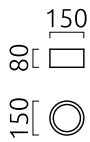

ENIO

Typ	Deckenleuchte
Artikel Nr.	15/2215.22-22
GTIN (EAN)	4022671115032

Beschreibung

Lichtstarke Deckenaufbauleuchten mit prismatischer Entblendungsscheibe verfügbar in Ø 150, 200 und 300 mm

Die Leuchtensockel in mattschwarz oder mattweiß sind kombinierbar mit Abdeckungen in mattschwarz, mattweiß oder mattgold

ENIO, Deckenleuchte, schwarz - schwarz, LED austauschbar durch Fachkraft, direkt, IP20

Material und Maße

Farbe	schwarz - schwarz
Material	Aluminium + Acryldiffusor prismatisch
Maße	D 150 mm x H 80 mm
Gewicht	1 kg

Licht- und Elektrotechnik

Leuchtmittel	LED austauschbar durch Fachkraft
Steuerung	dimmbar Phasenan/abschnitt
Casambi	Optional mit CASAMBI Steuerung erhältlich
Systemleistung	12 W
Netto	940 lm (Leuchte/netto)
Brutto	1.310 lm (LED-Modul/brutto)
Lichtfarbe	2.700 K
CRI	90-100
Lichtaustritt	direkt
Schutzart	IP20
Schutzklasse	1
Produktart gemäß EU 2019/2015 und EU 2019/2020	umgebendes Produkt
Lichtquelle	F

Zubehör

Name	CASAMBI CBU-TED Bluetooth Dimmer
Art.Nr.	6100
Kurztext	CASAMBI, Zubehör