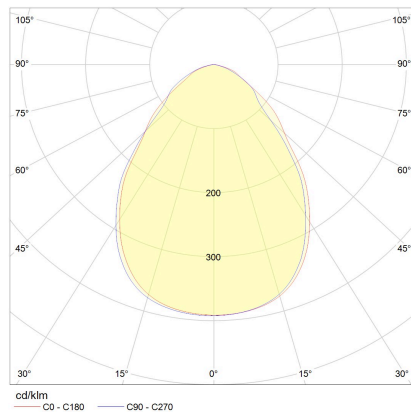

ENIO

Typ	Deckenleuchte
Artikel Nr.	15/2215.22-22
GTIN (EAN)	4022671115032

Beschreibung

Lichtstarke Deckenaufbauleuchten mit prismatischer Entblendungsscheibe verfügbar in Ø 150, 200 und 300 mm

Die Leuchtensockel in mattschwarz oder mattweiß sind kombinierbar mit Abdeckungen in mattschwarz, mattweiß oder mattgold

ENIO, Deckenleuchte, schwarz - schwarz, LED austauschbar durch Fachkraft, direkt, IP20

Material und Maße

Farbe	schwarz - schwarz
Material	Aluminium + Acryldiffusor prismatisch
Maße	D 150 mm x H 80 mm
Gewicht	1 kg

Licht- und Elektrotechnik

Leuchtmittel	LED austauschbar durch Fachkraft
Steuerung	dimmbar Phasenan/abschnitt
Casambi	Optional mit CASAMBI Steuerung erhältlich
Systemleistung	12 W
Netto	940 lm (Leuchte/netto)
Brutto	1.310 lm (LED-Modul/brutto)
Lichtfarbe	2.700 K
CRI	90-100
Lichtaustritt	direkt
Schutzart	IP20
Schutzklasse	1
Produktart gemäß EU 2019/2015 und EU 2019/2020	umgebendes Produkt
Lichtquelle	F

Zubehör

Name	CASAMBI CBU-TED Bluetooth Dimmer
Art.Nr.	6100
Kurztext	CASAMBI, Zubehör