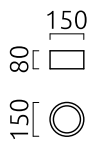

ENIO

Typ	Deckenleuchte
Artikel Nr.	15/2215.22-09
GTIN (EAN)	4022671115025

Beschreibung

Lichtstarke Deckenaufbauleuchten mit prismatischer Entblendungs-scheibe;
verfügbar in Ø 150, 200 und 300 mm; Leuchtensockel in mattschwarz oder mattweiß
kombinierbar mit Reflektoreinsätzen in schwarz, weiß oder gold
ENIO, Deckenleuchte, schwarz - gold, LED nicht austauschbar, direkt, IP20

Material und Maße

Farbe	schwarz - gold
Werkstoff	Aluminium + Entblendungs-scheibe prismatisch
Maße	D 150 mm x H 80 mm
Gewicht	1 kg

Licht- und Elektrotechnik

Leuchtmittel	LED nicht austauschbar
Steuerung	dimmbar Phasenan/abschnitt
Casambi	Optional mit CASAMBI Steuerung erhältlich
Systemleistung	12 W
Netto	940 lm (Leuchte/netto)
Brutto	1.310 lm (LED- Modul/brutto)
Lichtfarbe	2.700 K - 2.700 K
CRI	90-100
Lichtaustritt	direkt
Schutzart	IP20
Schutzklasse	1
Produktart gemäß EU 2019/2015 und EU 2019/2020	umgebendes Produkt
Energieeffizienzklasse der eingebauten Lichtquelle(n)	F