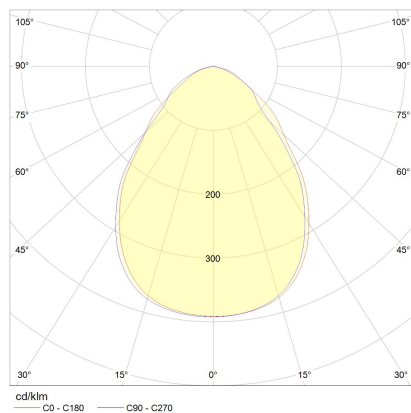

ENIO

Typ	Deckenleuchte
Artikel Nr.	15/2215.22-09
GTIN (EAN)	4022671115025

Beschreibung

Lichtstarke Deckenaufbauleuchten mit prismatischer Entblendungs-scheibe;
verfügbar in Ø 150, 200 und 300 mm; Leuchtensockel in mattschwarz oder mattweiß
kombinierbar mit Reflektoreinsätzen in schwarz, weiß oder gold
ENIO, Deckenleuchte, schwarz - gold, LED nicht austauschbar, direkt, IP20

Material und Maße

Farbe	schwarz - gold
Werkstoff	Aluminium + Entblendungs-scheibe prismatisch
Maße	D 150 mm x H 80 mm
Gewicht	1 kg

Licht- und Elektrotechnik

Leuchtmittel	LED nicht austauschbar
Steuerung	dimmbar Phasenan/abschnitt
Casambi	Optional mit CASAMBI Steuerung erhältlich
Systemleistung	12 W
Netto	940 lm (Leuchte/netto)
Brutto	1.310 lm (LED- Modul/brutto)
Lichtfarbe	2.700 K - 2.700 K
CRI	90-100
Lichtaustritt	direkt
Schutzart	IP20
Schutzklasse	1
Produktart gemäß EU 2019/2015 und EU 2019/2020	umgebendes Produkt
Energieeffizienzklasse der eingebauten Lichtquelle(n)	F