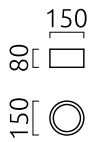

ENIO

Typ	Deckenleuchte
Artikel Nr.	15/2215.22-09
GTIN (EAN)	4022671115025

Beschreibung

Lichtstarke Deckenaufbauleuchten mit prismatischer Entblendungsscheibe verfügbar in Ø 150, 200 und 300 mm

Die Leuchtensockel in mattschwarz oder mattweiß sind kombinierbar mit Abdeckungen in mattschwarz, mattweiß oder mattgold

ENIO, Deckenleuchte, schwarz - gold, LED austauschbar durch Fachkraft, direkt, IP20

Material und Maße

Farbe	schwarz - gold
Material	Aluminium + Acryldiffusor prismatisch
Maße	D 150 mm x H 80 mm
Gewicht	1 kg

Licht- und Elektrotechnik

Leuchtmittel	LED austauschbar durch Fachkraft
Steuerung	dimmbar Phasenan/abschnitt
Casambi	Optional mit CASAMBI Steuerung erhältlich
Systemleistung	12 W
Netto	940 lm (Leuchte/netto)
Brutto	1.310 lm (LED-Modul/brutto)
Lichtfarbe	2.700 K
CRI	90-100
Lichtaustritt	direkt
Schutzart	IP20
Schutzklasse	1
Produktart gemäß EU 2019/2015 und EU 2019/2020	umgebendes Produkt
Lichtquelle	F