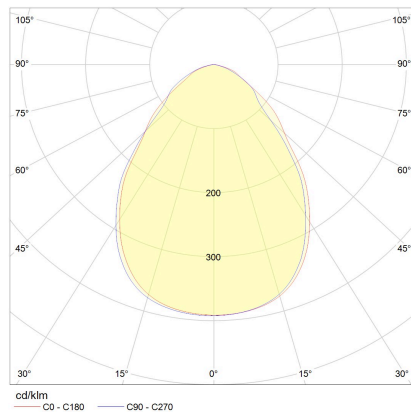

ENIO

Typ	Deckenleuchte
Artikel Nr.	15/2215.22-09
GTIN (EAN)	4022671115025

Beschreibung

Lichtstarke Deckenaufbauleuchten mit prismatischer Entblendungsscheibe verfügbar in Ø 150, 200 und 300 mm

Die Leuchtensockel in mattschwarz oder mattweiß sind kombinierbar mit Abdeckungen in mattschwarz, mattweiß oder mattgold

ENIO, Deckenleuchte, schwarz - gold, LED austauschbar durch Fachkraft, direkt, IP20

Material und Maße

Farbe	schwarz - gold
Material	Aluminium + Acryldiffusor prismatisch
Maße	D 150 mm x H 80 mm
Gewicht	1 kg