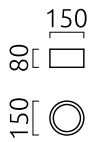

ENIO

Typ	Deckenleuchte
Artikel Nr.	15/2215.22-07
GTIN (EAN)	4022671115018

Beschreibung

Lichtstarke Deckenaufbauleuchten mit prismatischer Entblendungsscheibe verfügbar in Ø 150, 200 und 300 mm

Die Leuchtensockel in mattschwarz oder mattweiß sind kombinierbar mit Abdeckungen in mattschwarz, mattweiß oder mattgold

ENIO, Deckenleuchte, schwarz - weiss, LED austauschbar durch Fachkraft, direkt, IP20

Material und Maße

Farbe	schwarz - weiss
Material	Aluminium + Acryldiffusor prismatisch
Maße	D 150 mm x H 80 mm
Gewicht	1 kg

Licht- und Elektrotechnik

Leuchtmittel	LED austauschbar durch Fachkraft
Steuerung	dimmbar Phasenan/abschnitt
Casambi	Optional mit CASAMBI Steuerung erhältlich
Systemleistung	12 W
Netto	940 lm (Leuchte/netto)
Brutto	1.310 lm (LED-Modul/brutto)
Lichtfarbe	2.700 K
CRI	90-100
Lichtaustritt	direkt
Schutzart	IP20
Schutzklasse	1
Produktart gemäß EU 2019/2015 und EU 2019/2020	umgebendes Produkt
Lichtquelle	F

Zubehör

Name	CASAMBI CBU-TED Bluetooth Dimmer
Art.Nr.	6100
Kurztext	CASAMBI, Zubehör