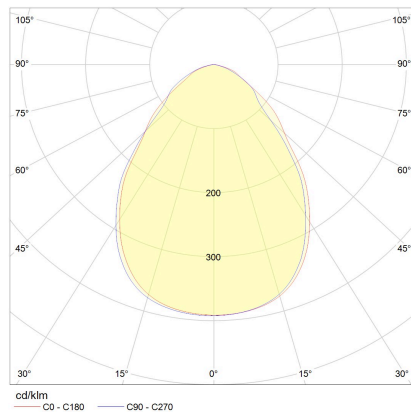

ENIO

Typ	Deckenleuchte
Artikel Nr.	15/2215.22-07
GTIN (EAN)	4022671115018

Beschreibung

Lichtstarke Deckenaufbauleuchten mit prismatischer Entblendungsscheibe verfügbar in Ø 150, 200 und 300 mm

Die Leuchtensockel in mattschwarz oder mattweiß sind kombinierbar mit Abdeckungen in mattschwarz, mattweiß oder mattgold

ENIO, Deckenleuchte, schwarz - weiss, LED austauschbar durch Fachkraft, direkt, IP20

Material und Maße

Farbe	schwarz - weiss
Material	Aluminium + Acryldiffusor prismatisch
Maße	D 150 mm x H 80 mm
Gewicht	1 kg

Licht- und Elektrotechnik

Leuchtmittel	LED austauschbar durch Fachkraft
Steuerung	dimmbar Phasenan/abschnitt
Casambi	Optional mit CASAMBI Steuerung erhältlich
Systemleistung	12 W
Netto	940 lm (Leuchte/netto)
Brutto	1.310 lm (LED-Modul/brutto)
Lichtfarbe	2.700 K
CRI	90-100
Lichtaustritt	direkt
Schutzart	IP20
Schutzklasse	1
Produktart gemäß EU 2019/2015 und EU 2019/2020	umgebendes Produkt
Lichtquelle	F

Zubehör

Name	CASAMBI CBU-TED Bluetooth Dimmer
Art.Nr.	6100
Kurztext	CASAMBI, Zubehör