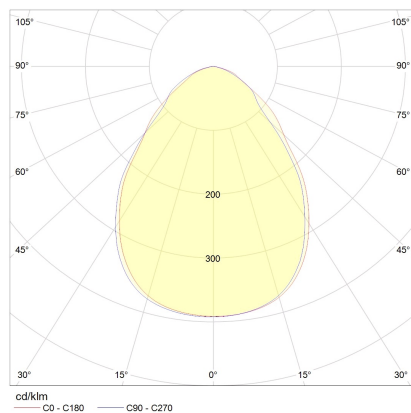

ENIO

Typ	Deckenleuchte
Artikel Nr.	15/2215.07-22
GTIN (EAN)	4022671115001

Beschreibung

Lichtstarke Deckenaufbauleuchten mit prismatischer Entblendungsscheibe;

verfügbar in Ø 150, 200 und 300 mm; Leuchtensockel in mattschwarz oder mattweiß

kombinierbar mit Reflektoreinsätzen in schwarz, weiß oder gold

ENIO, Deckenleuchte, weiß - schwarz, LED nicht austauschbar, direkt, IP20

Material und Maße

Farbe	weiß - schwarz
Werkstoff	Aluminium + Entblendungsscheibe prismatisch
Maße	D 150 mm x H 80 mm
Gewicht	1 kg