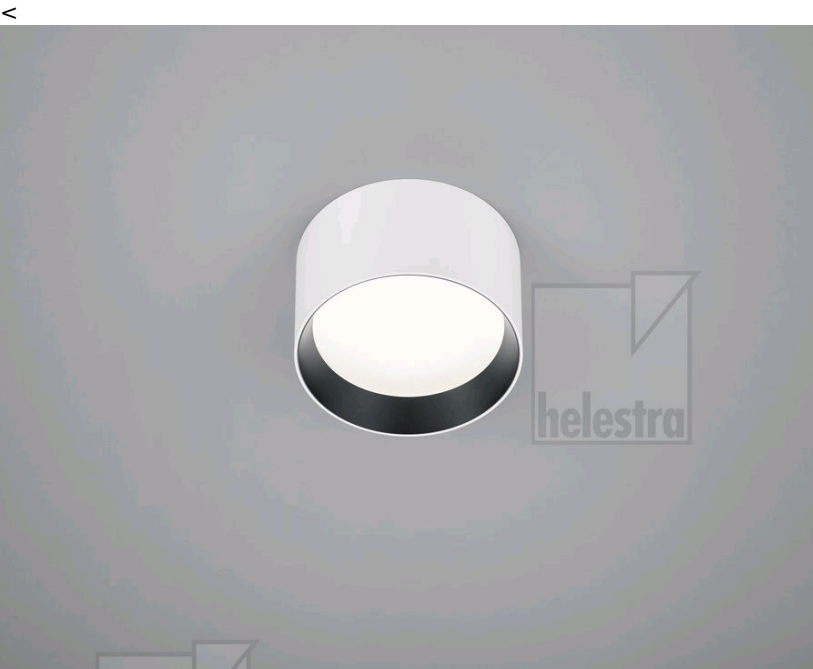

ENIO

Typ	Deckenleuchte
Artikel Nr.	15/2215.07-22
GTIN (EAN)	4022671115001

Beschreibung

Lichtstarke Deckenaufbauleuchten mit prismatischer Entblendungsscheibe;

verfügbar in Ø 150, 200 und 300 mm; Leuchtensockel in mattschwarz oder mattweiß

kombinierbar mit Reflektoreinsätzen in schwarz, weiß oder gold

ENIO, Deckenleuchte, weiß - schwarz, LED nicht austauschbar, direkt, IP20

Material und Maße

Farbe	weiß - schwarz
Werkstoff	Aluminium + Entblendungsscheibe prismatisch
Maße	D 150 mm x H 80 mm
Gewicht	1 kg

Licht- und Elektrotechnik

Leuchtmittel	LED nicht austauschbar
Steuerung	dimmbar Phasen/abschnitt
Casambi	Optional mit CASAMBI Steuerung erhältlich
Systemleistung	12 W
Netto	940 lm (Leuchte/netto)
Brutto	1.310 lm (LED- Modul/brutto)
Lichtfarbe	2.700 K - 2.700 K
CRI	90-100
Lichtaustritt	direkt
Schutzart	IP20
Schutzklasse	1
Produktart gemäß EU 2019/2015 und EU 2019/2020	umgebendes Produkt
Energieeffizienzklasse der eingebauten Lichtquelle(n)	F