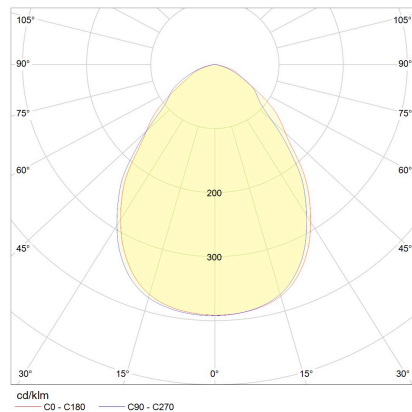

ENIO

Typ	Deckenleuchte
Artikel Nr.	15/2215.07-22
GTIN (EAN)	4022671115001

Beschreibung

Lichtstarke Deckenaufbauleuchten mit prismatischer Entblendungsscheibe verfügbar in Ø 150, 200 und 300 mm

Die Leuchtensockel in mattschwarz oder mattweiß sind kombinierbar mit Abdeckungen in mattschwarz, mattweiß oder mattgold

ENIO, Deckenleuchte, weiss - schwarz, LED austauschbar durch Fachkraft, direkt, IP20

Material und Maße

Farbe	weiss - schwarz
Material	Aluminium + Acryldiffusor prismatisch
Maße	D 150 mm x H 80 mm
Gewicht	1 kg