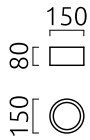

ENIO

| | |
|-------------|---------------|
| Typ | Deckenleuchte |
| Artikel Nr. | 15/2215.07-09 |
| GTIN (EAN) | 4022671114998 |

Beschreibung

Lichtstarke Deckenaufbauleuchten mit prismatischer Entblendungs-scheibe verfügbar in Ø 150, 200 und 300 mm

Die Leuchtensockel in mattschwarz oder mattweiß sind kombinierbar mit Abdeckungen in mattschwarz, mattweiß oder mattgold

ENIO, Deckenleuchte, weiss - gold, LED austauschbar durch Fachkraft, direkt, IP20

Material und Maße

| | |
|----------|--|
| Farbe | weiss - gold |
| Material | Aluminium + Acryldiffusor prismatisch |
| Maße | D 150 mm x H 80 mm |
| Gewicht | 1 kg |

Licht- und Elektrotechnik

| | |
|--|--|
| Leuchtmittel | LED austauschbar durch Fachkraft |
| Steuerung | dimmbar Phasenan/abschnitt |
| Casambi | Optional mit CASAMBI Steuerung erhältlich |
| Systemleistung | 12 W |
| Netto | 940 lm (Leuchte/netto) |
| Brutto | 1.310 lm (LED-Modul/brutto) |
| Lichtfarbe | 2.700 K |
| CRI | 90-100 |
| Lichtaustritt | direkt |
| Schutzart | IP20 |
| Schutzklasse | 1 |
| Produktart gemäß EU 2019/2015 und EU 2019/2020 | umgebendes Produkt |
| Lichtquelle | F |