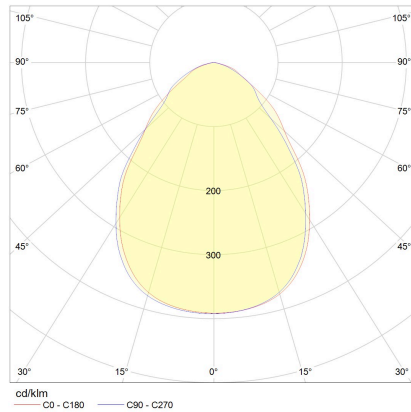

ENIO

| | |
|-------------|---------------|
| Typ | Deckenleuchte |
| Artikel Nr. | 15/2215.07-09 |
| GTIN (EAN) | 4022671114998 |

Beschreibung

Lichtstarke Deckenaufbauleuchten mit prismatischer Entblendungs-scheibe verfügbar in Ø 150, 200 und 300 mm

Die Leuchtensockel in mattschwarz oder mattweiß sind kombinierbar mit Abdeckungen in mattschwarz, mattweiß oder mattgold

ENIO, Deckenleuchte, weiss - gold, LED austauschbar durch Fachkraft, direkt, IP20

Material und Maße

| | |
|----------|--|
| Farbe | weiss - gold |
| Material | Aluminium + Acryldiffusor prismatisch |
| Maße | D 150 mm x H 80 mm |
| Gewicht | 1 kg |

Licht- und Elektrotechnik

| | |
|--|--|
| Leuchtmittel | LED austauschbar durch Fachkraft |
| Steuerung | dimmbar Phasenan/abschnitt |
| Casambi | Optional mit CASAMBI Steuerung erhältlich |
| Systemleistung | 12 W |
| Netto | 940 lm (Leuchte/netto) |
| Brutto | 1.310 lm (LED-Modul/brutto) |
| Lichtfarbe | 2.700 K |
| CRI | 90-100 |
| Lichtaustritt | direkt |
| Schutzart | IP20 |
| Schutzklasse | 1 |
| Produktart gemäß EU 2019/2015 und EU 2019/2020 | umgebendes Produkt |
| Lichtquelle | F |