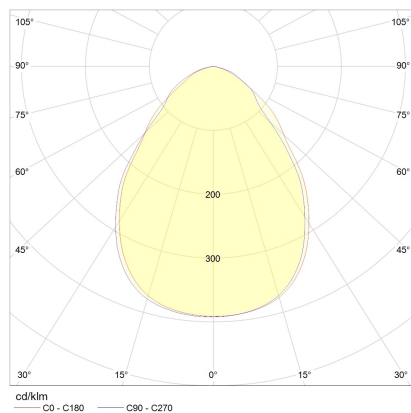

ENIO

Typ	Deckenleuchte
Artikel Nr.	15/2215.07-07
GTIN (EAN)	4022671114981

Beschreibung

Lichtstarke Deckenaufbauleuchten mit prismatischer Entblendungsscheibe;
verfügbar in Ø 150, 200 und 300 mm; Leuchtensockel in mattschwarz oder mattweiß
kombinierbar mit Reflektoreinsätzen in schwarz, weiß oder gold
ENIO, Deckenleuchte, weiß - weiß, LED nicht austauschbar, direkt, IP20

Material und Maße

Farbe	weiß - weiß
Werkstoff	Aluminium + Entblendungsscheibe prismatisch
Maße	D 150 mm x H 80 mm
Gewicht	1 kg

Licht- und Elektrotechnik

Leuchtmittel	LED nicht austauschbar
Steuerung	dimmbar Phasen/abschnitt
Casambi	Optional mit CASAMBI Steuerung erhältlich
Systemleistung	12 W
Netto	940 lm (Leuchte/netto)
Brutto	1.310 lm (LED- Modul/brutto)
Lichtfarbe	2.700 K - 2.700 K
CRI	90-100
Lichtaustritt	direkt
Schutzart	IP20
Schutzklasse	1
Produktart gemäß EU 2019/2015 und EU 2019/2020	umgebendes Produkt
Energieeffizienzklasse der eingebauten Lichtquelle(n)	F