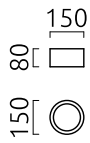

ENIO

Typ	Deckenleuchte
Artikel Nr.	15/2215.07-07
GTIN (EAN)	4022671114981

Beschreibung

Lichtstarke Deckenaufbauleuchten mit prismatischer Entblendungsscheibe;
verfügbar in Ø 150, 200 und 300 mm; Leuchtensockel in mattschwarz oder mattweiß
kombinierbar mit Reflektoreinsätzen in schwarz, weiß oder gold
ENIO, Deckenleuchte, weiß - weiß, LED nicht austauschbar, direkt, IP20

Material und Maße

Farbe	weiß - weiß
Werkstoff	Aluminium + Entblendungsscheibe prismatisch
Maße	D 150 mm x H 80 mm
Gewicht	1 kg

Licht- und Elektrotechnik

Leuchtmittel	LED nicht austauschbar
Steuerung	dimmbar Phasen/abschnitt
Casambi	Optional mit CASAMBI Steuerung erhältlich
Systemleistung	12 W
Netto	940 lm (Leuchte/netto)
Brutto	1.310 lm (LED- Modul/brutto)
Lichtfarbe	2.700 K - 2.700 K
CRI	90-100
Lichtaustritt	direkt
Schutzart	IP20
Schutzklasse	1
Produktart gemäß EU 2019/2015 und EU 2019/2020	umgebendes Produkt
Energieeffizienzklasse der eingebauten Lichtquelle(n)	F