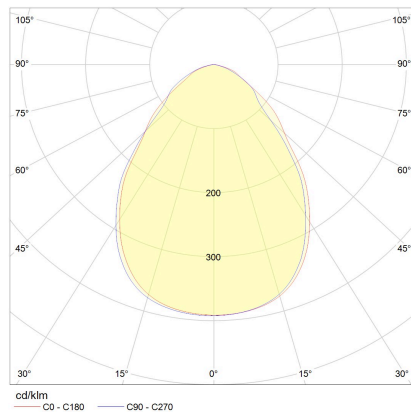

ENIO

| | |
|-------------|---------------|
| Typ | Deckenleuchte |
| Artikel Nr. | 15/2215.07-07 |
| GTIN (EAN) | 4022671114981 |

Beschreibung

Lichtstarke Deckenaufbauleuchten mit prismatischer Entblendungsscheibe verfügbar in Ø 150, 200 und 300 mm

Die Leuchtensockel in mattschwarz oder mattweiß sind kombinierbar mit Abdeckungen in mattschwarz, mattweiß oder mattgold

ENIO, Deckenleuchte, weiss - weiss, LED austauschbar durch Fachkraft, direkt, IP20

Material und Maße

| | |
|----------|--|
| Farbe | weiss - weiss |
| Material | Aluminium + Acryldiffusor prismatisch |
| Maße | D 150 mm x H 80 mm |
| Gewicht | 1 kg |

Licht- und Elektrotechnik

| | |
|--|--|
| Leuchtmittel | LED austauschbar durch Fachkraft |
| Steuerung | dimmbar Phasenan/abschnitt |
| Casambi | Optional mit CASAMBI Steuerung erhältlich |
| Systemleistung | 12 W |
| Netto | 940 lm (Leuchte/netto) |
| Brutto | 1.310 lm (LED-Modul/brutto) |
| Lichtfarbe | 2.700 K |
| CRI | 90-100 |
| Lichtaustritt | direkt |
| Schutzart | IP20 |
| Schutzklasse | 1 |
| Produktart gemäß EU 2019/2015 und EU 2019/2020 | umgebendes Produkt |
| Lichtquelle | F |