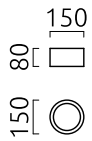

ENIO

Typ	Deckenleuchte
Artikel Nr.	15/2215.07-22
GTIN (EAN)	4022671115001

Beschreibung

Lichtstarke Deckenaufbauleuchten mit prismatischer Entblendungs-scheibe

verfügbar in Ø 150 und 200 mm, Leuchtensockel in mattschwarz oder mattweiß

kombinierbar mit Reflektoreinsätzen in schwarz, weiß oder gold

ENIO, Deckenleuchte, weiß - schwarz, LED nicht austauschbar, direkt, IP20

Material und Maße

Farbe	weiß - schwarz
Werkstoff	Aluminium + Entblendungs-scheibe prismatisch
Maße	D 150 mm x H 80 mm
Gewicht	1 kg

Licht- und Elektrotechnik

Leuchtmittel	LED nicht austauschbar
Steuerung	dimmbar Phasen-/abschnitt
Casambi	Optional mit CASAMBI Steuerung erhältlich
Systemleistung	12 W
Netto	940 lm (Leuchte/netto)
Brutto	1.310 lm (LED- Modul/brutto)
Lichtfarbe	2.700 K - 2.700 K
CRI	90-100
Lichtaustritt	direkt
Schutzart	IP20
Schutzklasse	1
Produktart gemäß EU 2019/2015 und EU 2019/2020	umgebendes Produkt
Energieeffizienzklasse der eingebauten Lichtquelle(n)	F

Zubehör

Name	CASAMBI Bluetooth Dimmer CBU-TED
Art.Nr.	6100
Kurztext	CASAMBI, Zubehör