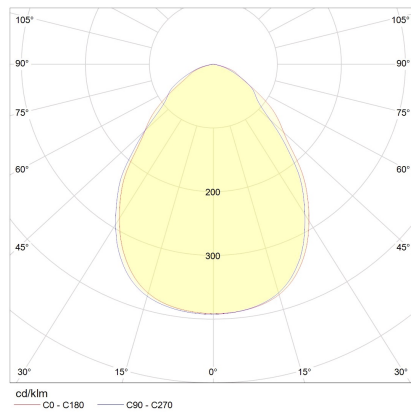

ENIO

Typ	Deckenleuchte
Artikel Nr.	15/2215.07-22
GTIN (EAN)	4022671115001

Beschreibung

Lichtstarke Deckenaufbauleuchten mit prismatischer Entblendungs-scheibe

verfügbar in Ø 150 und 200 mm, Leuchtensockel in mattschwarz oder mattweiß

kombinierbar mit Reflektoreinsätzen in schwarz, weiß oder gold

ENIO, Deckenleuchte, weiß - schwarz, LED nicht austauschbar, direkt, IP20

Material und Maße

Farbe	weiß - schwarz
Werkstoff	Aluminium + Entblendungs-scheibe prismatisch
Maße	D 150 mm x H 80 mm
Gewicht	1 kg

Licht- und Elektrotechnik

Leuchtmittel	LED nicht austauschbar
Steuerung	dimmbar Phasen-/abschnitt
Casambi	Optional mit CASAMBI Steuerung erhältlich
Systemleistung	12 W
Netto	940 lm (Leuchte/netto)
Brutto	1.310 lm (LED- Modul/brutto)
Lichtfarbe	2.700 K - 2.700 K
CRI	90-100
Lichtaustritt	direkt
Schutzart	IP20
Schutzklasse	1
Produktart gemäß EU 2019/2015 und EU 2019/2020	umgebendes Produkt
Energieeffizienzklasse der eingebauten Lichtquelle(n)	F

Zubehör

Name	CASAMBI Bluetooth Dimmer CBU-TED
Art.Nr.	6100
Kurztext	CASAMBI, Zubehör