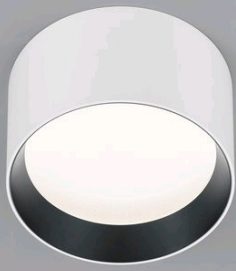

# ENIO

Typ	Deckenleuchte
Artikel Nr.	15/2215.07-22
GTIN (EAN)	4022671115001

## Beschreibung

Lichtstarke Deckenaufbauleuchten mit prismatischer Entblendungs-scheibe

verfügbar in Ø 150 und 200 mm, Leuchtensockel in mattschwarz oder mattweiß

kombinierbar mit Reflektoreinsätzen in schwarz, weiß oder gold

ENIO, Deckenleuchte, weiß - schwarz, LED nicht austauschbar, direkt, IP20

## Material und Maße

Farbe	weiß - schwarz
Werkstoff	Aluminium + Entblendungs-scheibe prismatisch
Maße	D 150 mm x H 80 mm
Gewicht	1 kg