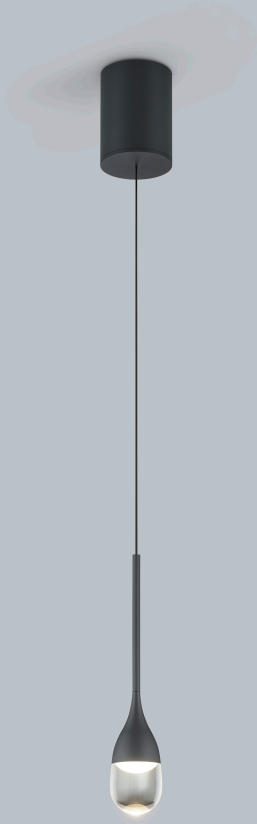

ENDO

Typ	Pendelleuchte
Artikel Nr.	16/2730.22
GTIN (EAN)	4022671121781

Beschreibung

Die Pendelleuchte ENDO erscheint wie ein leichter, fließender Tropfen und ist doch aus massivem Aluminium und Glas gefertigt. Die Linse sieht leicht aus und vollendet doch die Form, macht das Licht sichtbar und trägt seinen Glanz in den Raum hinein.

Die Pendelleuchten sind individuell per EASY-Lift stufenlos höhenverstellbar.

ENDO, Pendelleuchte, mattschwarz, LED austauschbar durch Fachkraft, direkt, IP20

Material und Maße

Farbe	mattschwarz
Material	Aluminium + Glas teilsatiniert
Maße	D 55 mm x H 2.100 mm
Höhenverstellung	EASY-LIFT Höhenverstellung
Pendellänge	390 mm - 2.100 mm
Gewicht	0,8 kg

Licht- und Elektrotechnik

Leuchtmittel	LED austauschbar durch Fachkraft
Steuerung	dimmbar Phasenan/abschnitt
Casambi	Optional mit CASAMBI Steuerung erhältlich
Systemleistung	5 W
Netto	520 lm (Leuchte/netto)
Brutto	690 lm (LED-Modul/brutto)
Lichtfarbe	2.700 K
CRI	90-100
Lichtaustritt	direkt
Schutzart	IP20
Schutzklasse	1
Produktart gemäß EU 2019/2015 und EU 2019/2020	umgebendes Produkt
Lichtquelle	E

Zubehör

Name	CASAMBI Zubehör IP20
Art.Nr.	6100
Kurztext	CASAMBI, Zubehör