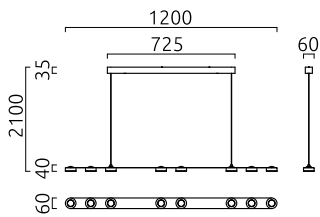

EIGHT

Typ	Pendelleuchte
Artikel Nr.	16/2214.22
GTIN (EAN)	4022671115162

Beschreibung

EIGHT Pendelleuchte, mattschwarz, LED nicht austauschbar, Lichtaustritt direkt, IP20

Material und Maße

Farbe	mattschwarz
Werkstoff	Aluminium + Acryldiffusor satiniert
Maße	L 1.200 mm x B 60 mm x H 20 mm
Höhenverstellung	Höhe einstellbar
Pendellänge	10 mm - 2.100 mm
Gewicht	3 kg

Licht- und Elektrotechnik

Leuchtmittel	LED nicht austauschbar
Steuerung	dimmbar Phasenan/abschnitt
Casambi	Optional mit CASAMBI Steuerung erhältlich
Systemleistung	28 W
Netto	1.850 lm (Leuchte/netto)
Brutto	3.490 lm (LED- Modul/brutto)
Lichtfarbe	2.700 K - 2.700 K
CRI	90-100
Lichtaustritt	direkt
Schutzart	IP20
Schutzklasse	1
Produktart gemäß EU 2019/2015 und EU 2019/2020	umgebendes Produkt
Energieeffizienzklasse der eingebauten Lichtquelle(n)	E