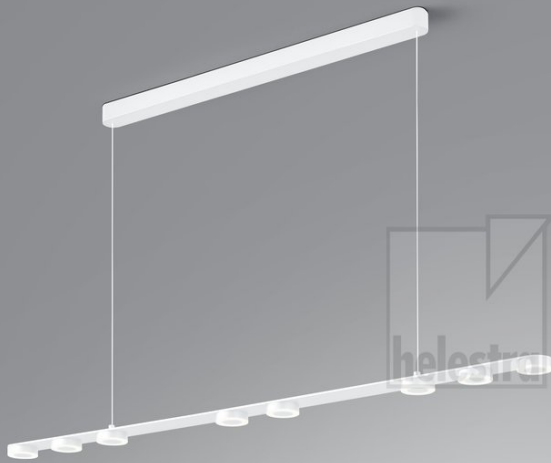

# EIGHT

Pendelleuchte

Artikel Nr. **16/2214.07**

Farbe	mattweiß
Werkstoff	Aluminium + Acryldiffusor satinert
Maße	L 1.200 mm x B 60 mm x H 20 mm
Leuchtmittel	LED austauschbar durch Fachkraft
Steuerung	dimmbar Phasen/abschnitt
Systemleistung	35 W
Netto	2.030 lm (Leuchte/netto)
Brutto	3.820 lm (LED- Modul/brutto)
Lichtfarbe	2.700 K - 2.700 K
Lichtaustritt	direkt
Schutzart	IP20
Optionen	Optional mit CASAMBI Steuerung erhältlich

## Zubehör

Name	CASAMBI CBU-TED Bluetooth Dimmer
Art.Nr.	6100
Kurztext	CASAMBI, Zubehör