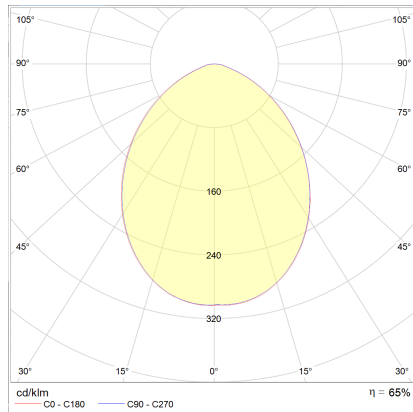

Licht- und Elektrotechnik

Leuchtmittel	LED austauschbar durch Fachkraft
Steuerung	nicht dimmbar
Systemleistung	7,5 W
Netto	540 lm (Leuchte/netto)
Brutto	880 lm (LED-Modul/brutto)
Lichtfarbe	2.900 K
CRI	80-89
Lichtaustritt	direkt
Schutzart	IP20
Schutzklasse	1
Produktart gemäß EU 2019/2015 und EU 2019/2020	umgebendes Produkt
Energieeffizienzklasse der eingebauten Lichtquelle(n)	F