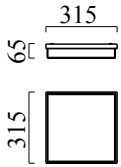

COSI

Typ	Deckenleuchte
Artikel Nr.	15/1907.22
GTIN (EAN)	4022671108515

Beschreibung

COSI, Deckenleuchte, mattschwarz, LED austauschbar durch Fachkraft, direkt, IP30

Material und Maße

Farbe	mattschwarz
Material	Stahl + Glas satiniert mit polierten Kanten
Maße	L 315 mm x B 315 mm x H 65 mm
Gewicht	4,25 kg