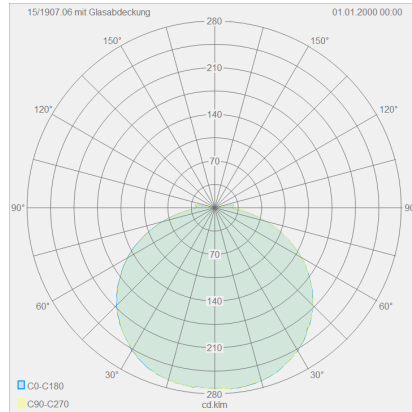

COSI

Typ	Deckenleuchte
Artikel Nr.	15/1907.22
GTIN (EAN)	4022671108515

Beschreibung

COSI, Deckenleuchte, mattschwarz, LED austauschbar durch Fachkraft, direkt, IP30

Material und Maße

Farbe	mattschwarz
Material	Stahl + Glas satiniert mit polierten Kanten
Maße	L 315 mm x B 315 mm x H 65 mm
Gewicht	4,25 kg

Licht- und Elektrotechnik

Leuchtmittel	LED austauschbar durch Fachkraft
Steuerung	dimmbar Phasen/abschnitt
Casambi	Optional mit CASAMBI Steuerung erhältlich
Systemleistung	26 W
Netto	1.840 lm (Leuchte/netto)
Brutto	3.220 lm (LED-Modul/brutto)
Lichtfarbe	2.900 K
CRI	90-100
Lichtaustritt	direkt
Schutzart	IP30
Schutzklasse	1
Produktart gemäß EU 2019/2015 und EU 2019/2020	umgebendes Produkt
Lichtquelle	E