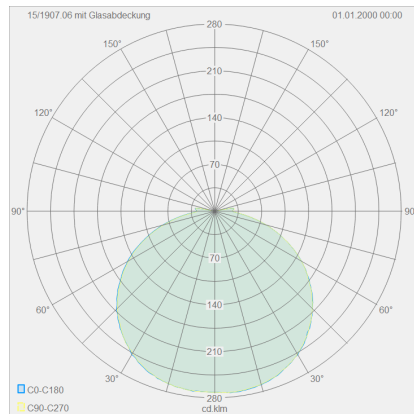

COSI

Typ	Deckenleuchte
Artikel Nr.	15/1907.06
GTIN (EAN)	4022671106900

Beschreibung

COSI, Deckenleuchte, mattnickel, LED austauschbar durch Fachkraft, direkt, IP30

Material und Maße

Farbe	mattnickel
Material	Stahl + Glas satiniert mit polierten Kanten
Maße	L 315 mm x B 315 mm x H 65 mm
Gewicht	4,25 kg

Licht- und Elektrotechnik

Leuchtmittel	LED austauschbar durch Fachkraft
Steuerung	dimmbar Phasenan/abschnitt
Casambi	Optional mit CASAMBI Steuerung erhältlich
Systemleistung	26 W
Netto	1.840 lm (Leuchte/netto)
Brutto	3.220 lm (LED-Modul/brutto)
Lichtfarbe	2.900 K
CRI	90-100
Lichtaustritt	direkt
Schutzart	IP30
Schutzklasse	1
Produktart gemäß EU 2019/2015 und EU 2019/2020	umgebendes Produkt
Lichtquelle	E