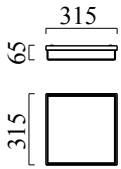

COSI

Typ	Deckenleuchte
Artikel Nr.	15/1907.06
GTIN (EAN)	4022671106900

Beschreibung

COSI, Deckenleuchte, mattnickel, LED austauschbar durch Fachkraft, direkt, IP30

Material und Maße

Farbe	mattnickel
Material	Stahl + Glas satiniert mit polierten Kanten
Maße	L 315 mm x B 315 mm x H 65 mm
Gewicht	4,25 kg

Licht- und Elektrotechnik

Leuchtmittel	LED austauschbar durch Fachkraft
Steuerung	dimmbar Phasenan/abschnitt
Casambi	Optional mit CASAMBI Steuerung erhältlich
Systemleistung	26 W
Netto	1.840 lm (Leuchte/netto)
Brutto	3.220 lm (LED-Modul/brutto)
Lichtfarbe	2.900 K
CRI	90-100
Lichtaustritt	direkt
Schutzart	IP30
Schutzklasse	1
Produktart gemäß EU 2019/2015 und EU 2019/2020	umgebendes Produkt
Lichtquelle	E