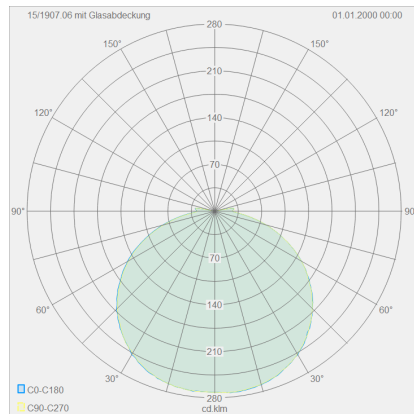

COSI

Typ	Deckenleuchte
Artikel Nr.	15/1907.04
GTIN (EAN)	4022671106894

Beschreibung

COSI, Deckenleuchte, chrom, LED austauschbar durch Fachkraft, direkt, IP30

Material und Maße

Farbe	chrom
Material	Stahl + Glas satiniert mit polierten Kanten
Maße	L 315 mm x B 315 mm x H 65 mm
Gewicht	4,25 kg

Licht- und Elektrotechnik

Leuchtmittel	LED austauschbar durch Fachkraft
Steuerung	dimmbar Phasenan/abschnitt
Casambi	Optional mit CASAMBI Steuerung erhältlich
Systemleistung	26 W
Netto	1.840 lm (Leuchte/netto)
Brutto	3.220 lm (LED-Modul/brutto)
Lichtfarbe	2.900 K
CRI	90-100
Lichtaustritt	direkt
Schutzart	IP30
Schutzklasse	1
Produktart gemäß EU 2019/2015 und EU 2019/2020	umgebendes Produkt
Lichtquelle	E