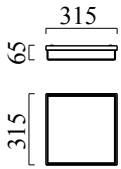

COSI

Typ	Deckenleuchte
Artikel Nr.	15/1907.04
GTIN (EAN)	4022671106894

Beschreibung

COSI, Deckenleuchte, chrom, LED austauschbar durch Fachkraft, direkt, IP30

Material und Maße

Farbe	chrom
Material	Stahl + Glas satiniert mit polierten Kanten
Maße	L 315 mm x B 315 mm x H 65 mm
Gewicht	4,25 kg

Licht- und Elektrotechnik

Leuchtmittel	LED austauschbar durch Fachkraft
Steuerung	dimmbar Phasenan/abschnitt
Casambi	Optional mit CASAMBI Steuerung erhältlich
Systemleistung	26 W
Netto	1.840 lm (Leuchte/netto)
Brutto	3.220 lm (LED-Modul/brutto)
Lichtfarbe	2.900 K
CRI	90-100
Lichtaustritt	direkt
Schutzart	IP30
Schutzklasse	1
Produktart gemäß EU 2019/2015 und EU 2019/2020	umgebendes Produkt
Lichtquelle	E