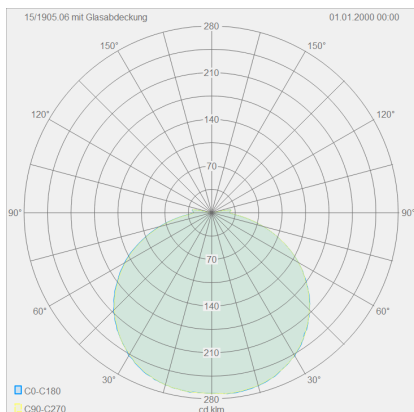

## Material und Maße

Farbe	mattschwarz
Werkstoff	Stahl + Glas satiniert mit polierten Kanten
Maße	L 110 mm x B 110 mm x H 50 mm
Gewicht	0,6 kg

## Licht- und Elektrotechnik

Leuchtmittel	LED austauschbar durch Fachkraft
Steuerung	dimmbar Phasenan/abschnitt
Systemleistung	7 W
Netto	610 lm (Leuchte/netto)
Brutto	1.070 lm (LED-Modul/brutto)
Lichtfarbe	2.900 K
CRI	90-100
Lichtaustritt	direkt
Schutzart	IP30
Schutzklasse	1
Produktart gemäß EU 2019/2015 und EU 2019/2020	umgebendes Produkt
Energieeffizienzklasse der eingebauten Lichtquelle(n)	D