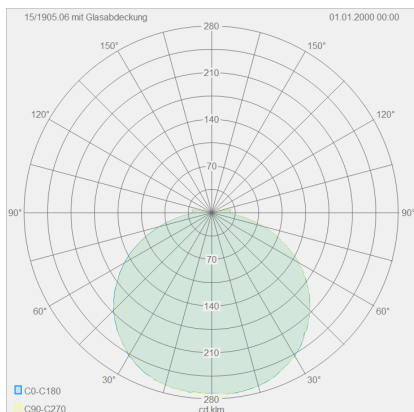

COSI

Typ	Wand-/Deckenleuchte
Artikel Nr.	15/1905.22
GTIN (EAN)	4022671108492

Beschreibung

Neue Oberfläche, jetzt auch in edlem mattschwarz.

COSI, Wandleuchte, Deckenleuchte, mattschwarz, LED austauschbar durch Fachkraft, direkt, IP30

Material und Maße

Farbe	mattschwarz
Werkstoff	Stahl + Glas satiniert mit polierten Kanten
Maße	L 110 mm x B 110 mm x H 50 mm
Gewicht	0,6 kg

Licht- und Elektrotechnik

Leuchtmittel	LED austauschbar durch Fachkraft
Steuerung	dimmbar Phasenan/abschnitt
Systemleistung	7 W
Netto	610 lm (Leuchte/netto)
Brutto	1.070 lm (LED-Modul/brutto)
Lichtfarbe	2.900 K
CRI	90-100
Lichtaustritt	direkt
Schutzart	IP30
Schutzklasse	1
Produktart gemäß EU 2019/2015 und EU 2019/2020	umgebendes Produkt
Energieeffizienzklasse der eingebauten Lichtquelle(n)	D