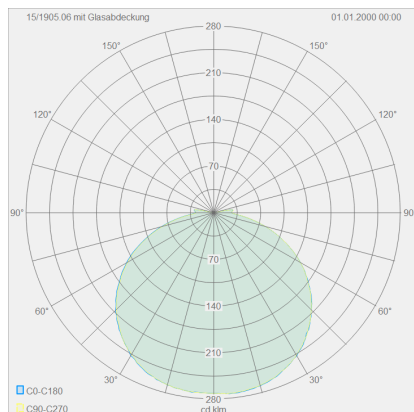

Zubehör

Name	CASAMBI CBU-TED Bluetooth Dimmer
Art.Nr.	6100
Kurztext	CASAMBI, Zubehör