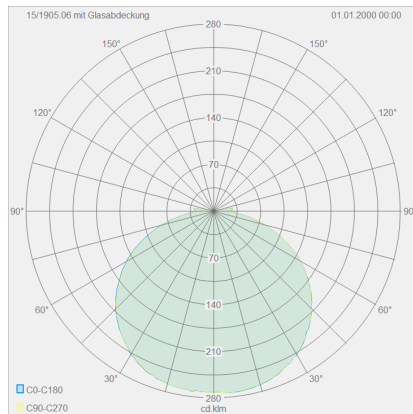

COSI

Typ	Wand-/Deckenleuchte
Artikel Nr.	15/1905.06
GTIN (EAN)	4022671106863

Beschreibung

Neue Oberfläche, jetzt auch in edlem mattschwarz.

COSI, Wandleuchte, Deckenleuchte, mattnickel, LED austauschbar durch Fachkraft, direkt, IP30

Material und Maße

Farbe	mattnickel
Werkstoff	Stahl + Glas satiniert mit polierten Kanten
Maße	L 110 mm x B 110 mm x H 50 mm
Gewicht	0,6 kg

Licht- und Elektrotechnik

Leuchtmittel	LED austauschbar durch Fachkraft
Steuerung	dimmbar Phasen/abschnitt
Systemleistung	7 W
Netto	610 lm (Leuchte/netto)
Brutto	1.070 lm (LED-Modul/brutto)
Lichtfarbe	2.900 K
CRI	90-100
Lichtaustritt	direkt
Schutzart	IP30
Schutzklasse	1
Produktart gemäß EU 2019/2015 und EU 2019/2020	umgebendes Produkt
Energieeffizienzklasse der eingebauten Lichtquelle(n)	D