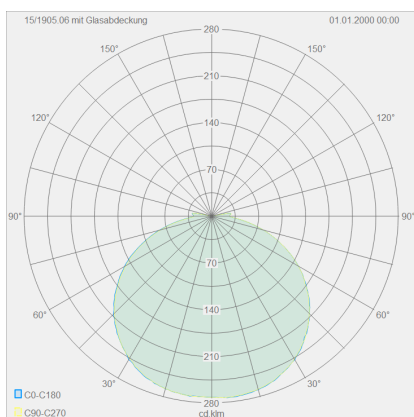

Zubehör

Name	CASAMBI CBU-TED Bluetooth Dimmer
Art.Nr.	6100
Kurztext	CASAMBI, Zubehör