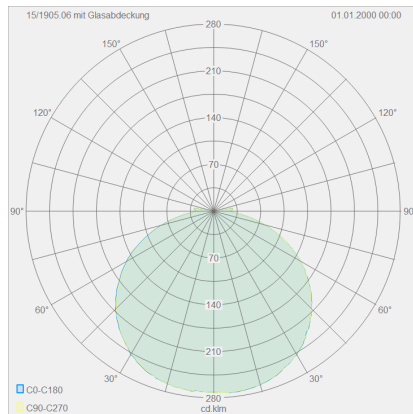

COSI

Typ	Wand-/Deckenleuchte
Artikel Nr.	15/1905.04
GTIN (EAN)	4022671106856

Beschreibung

Neue Oberfläche, jetzt auch in edlem mattschwarz.

COSI, Wandleuchte, Deckenleuchte, chrom, LED austauschbar durch Fachkraft, direkt, IP30

Material und Maße

Farbe	chrom
Werkstoff	Stahl + Glas satiniert mit polierten Kanten
Maße	L 110 mm x B 110 mm x H 50 mm
Gewicht	0,6 kg

Licht- und Elektrotechnik

Leuchtmittel	LED austauschbar durch Fachkraft
Steuerung	dimmbar Phasen/abschnitt
Systemleistung	7 W
Netto	610 lm (Leuchte/netto)
Brutto	1.070 lm (LED-Modul/brutto)
Lichtfarbe	2.900 K
CRI	90-100
Lichtaustritt	direkt
Schutzart	IP30
Schutzklasse	1
Produktart gemäß EU 2019/2015 und EU 2019/2020	umgebendes Produkt
Energieeffizienzklasse der eingebauten Lichtquelle(n)	D