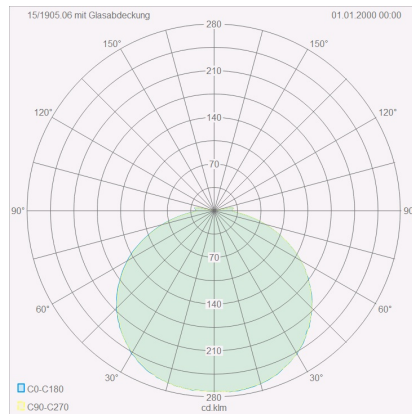

COSI

110
50
110

Typ	Wand-/Deckenleuchte
Artikel Nr.	15/1905.04
GTIN (EAN)	4022671106856

Beschreibung

COSI Wandleuchte, chrom, LED nicht austauschbar, Lichtaustritt direkt, IP30

Material und Maße

Farbe	chrom
Werkstoff	Glas satiniert mit polierten Kanten
Maße	L 110 mm x B 110 mm x H 50 mm
Gewicht	0,6 kg

Licht- und Elektrotechnik

Leuchtmittel	LED nicht austauschbar
Steuerung	dimmbar Phasenan/abschnitt
Systemleistung	7 W
Netto	610 lm (Leuchte/netto)
Brutto	1.070 lm (LED-Modul/brutto)
Lichtfarbe	2.900 K - 2.900 K
CRI	90-100
Lichtaustritt	direkt
Schutzart	IP30
Schutzklasse	1
Produktart gemäß EU 2019/2015 und EU 2019/2020	umgebendes Produkt
Energieeffizienzklasse der eingebauten Lichtquelle(n)	D