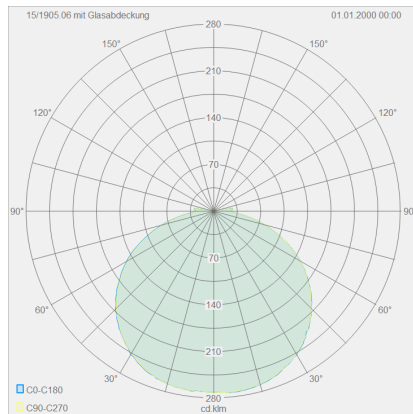

Zubehör

Name	CASAMBI CBU-TED Bluetooth Dimmer
Art.Nr.	6100
Kurztext	CASAMBI, Zubehör