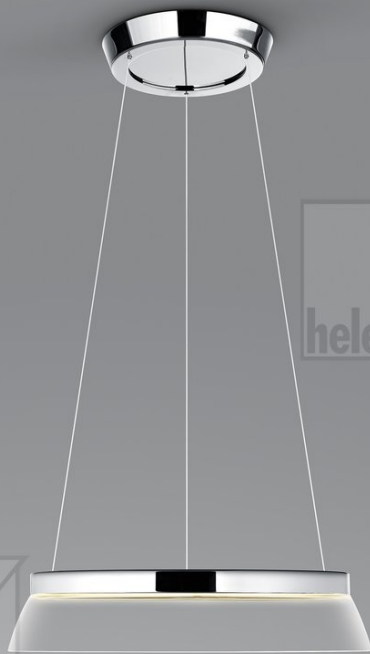

CITA

Typ	Pendelleuchte
Artikel Nr.	16/2306.04/5328
GTIN (EAN)	4022671116534

Beschreibung

CITA, Pendelleuchte, chrom, LED austauschbar durch Fachkraft, direkt, IP20

Material und Maße

Farbe	chrom
Werkstoff	Aluminium + Glas klar
Maße	D 470 mm x H 2.100 mm
Höhenverstellung	Höhe einstellbar
Gewicht	4,3 kg

Licht- und Elektrotechnik

Leuchtmittel	LED austauschbar durch Fachkraft
Steuerung	dimmbar Phasenan/abschnitt
Casambi	Optional mit CASAMBI Steuerung erhältlich
Systemleistung	38 W
Netto	2.380 lm (Leuchte/netto)
Brutto	4.390 lm (LED-Modul/brutto)
Lichtfarbe	2.700 K - 2.700 K
CRI	90-100
Lichtaustritt	direkt
Schutzart	IP20
Schutzklasse	1
Produktart gemäß EU 2019/2015 und EU 2019/2020	umgebendes Produkt
Energieeffizienzklasse der eingebauten Lichtquelle(n)	F

Zubehör

Name	CASAMBI CBU-TED Bluetooth Dimmer
Art.Nr.	6100
Kurztext	CASAMBI, Zubehör

helestra

helestra

helestra