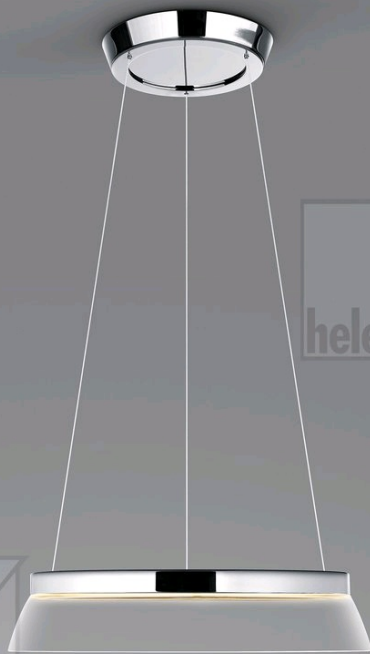

CITA

Typ	Pendelleuchte
Artikel Nr.	16/2306.04/5328
GTIN (EAN)	4022671116534

Beschreibung

CITA, Pendelleuchte, chrom, LED nicht austauschbar, direkt, IP20

Material und Maße

Farbe	chrom
Werkstoff	Aluminium + Glas klar
Maße	D 470 mm x H 2.100 mm
Höhenverstellung	Höhe einstellbar
Gewicht	4,3 kg

Licht- und Elektrotechnik

Leuchtmittel	LED nicht austauschbar
Steuerung	dimmbar Phasen/abschnitt
Casambi	Optional mit CASAMBI Steuerung erhältlich
Systemleistung	38 W
Netto	2.380 lm (Leuchte/netto)
Brutto	4.390 lm (LED- Modul/brutto)
Lichtfarbe	2.700 K - 2.700 K
CRI	90-100
Lichtaustritt	direkt
Schutzart	IP20
Schutzklasse	1
Produktart gemäß EU 2019/2015 und EU 2019/2020	umgebendes Produkt
Energieeffizienzklasse der eingebauten Lichtquelle(n)	F

Zubehör

Name	CASAMBI Bluetooth Dimmer CBU-TED
Art.Nr.	6100
Kurztext	CASAMBI, Zubehör

helestra

helestra

helestra