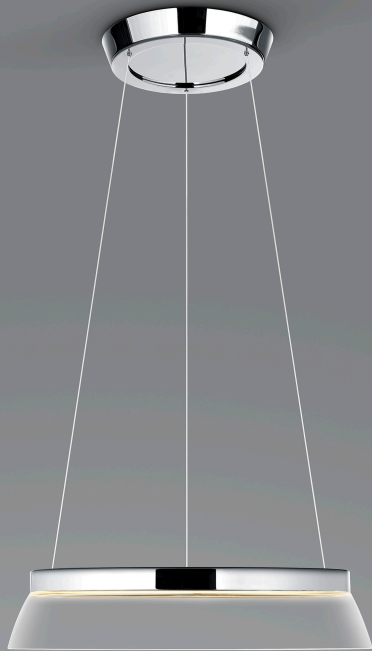

CITA

Typ	Pendelleuchte
Artikel Nr.	16/2306.04/5328
GTIN (EAN)	4022671116534

Beschreibung

CITA, Pendelleuchte, chrom, LED austauschbar durch Fachkraft, direkt, IP20

Material und Maße

Farbe	chrom
Material	Aluminium + Glas klar
Maße	D 470 mm x H 2.100 mm
Höhenverstellung	Höhe einstellbar
Gewicht	4,3 kg

Licht- und Elektrotechnik

Leuchtmittel	LED austauschbar durch Fachkraft
Steuerung	dimmbar Phasenan/abschnitt
Casambi	Optional mit CASAMBI Steuerung erhältlich
Systemleistung	38 W
Netto	2.380 lm (Leuchte/netto)
Brutto	4.390 lm (LED-Modul/brutto)
Lichtfarbe	2.700 K
CRI	90-100
Lichtaustritt	direkt
Schutzart	IP20
Schutzklasse	1
Produktart gemäß EU 2019/2015 und EU 2019/2020	umgebendes Produkt
Lichtquelle	F

Zubehör

Name	CASAMBI Zubehör IP20
Art.Nr.	6100
Kurztext	CASAMBI, Zubehör