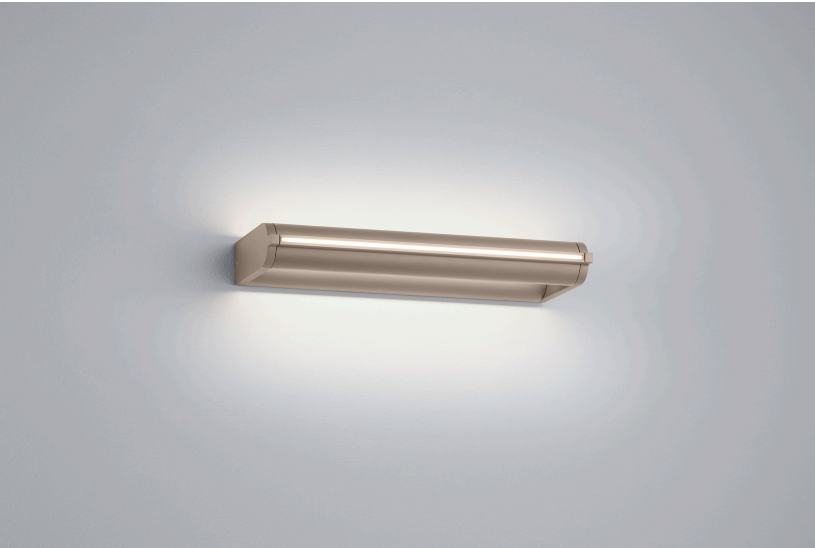

# CIS

Typ	Wandleuchte
Artikel Nr.	28/2718.70
GTIN (EAN)	4022671122399

## Beschreibung

**Stehleuchte und Wandleuchte** - mit direktem und indirektem Lichtaustritt

Leuchtenkorpus 360° drehbar

Stehleuchte inkl. 3-Stufen-Sensordimmer

CIS, Wandleuchte, coffee, LED austauschbar durch Fachkraft, direkt/indirekt, IP20

## Material und Maße

Farbe	coffee
Material	Aluminium + Acrylglas satinert
Maße	L 300 mm x B 40 mm x H 120 mm
Gewicht	0,9 kg