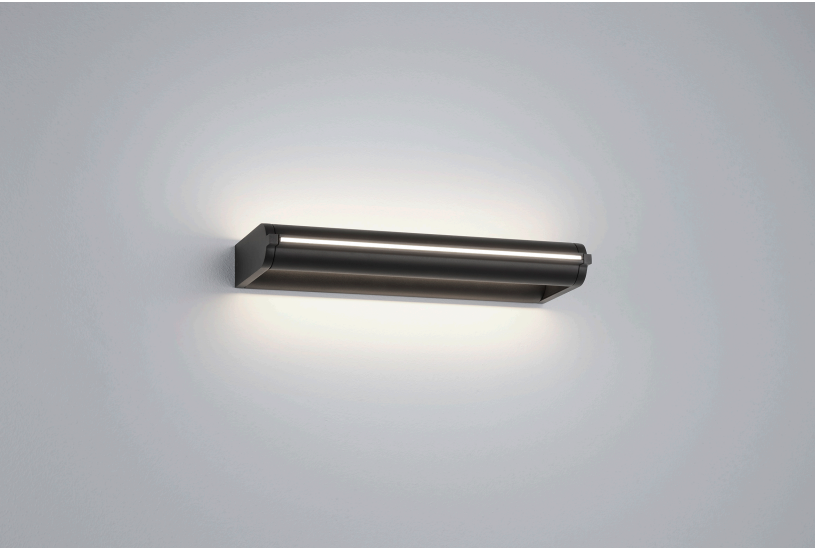

# CIS

Typ	Wandleuchte
Artikel Nr.	28/2718.22
GTIN (EAN)	4022671122382

## Beschreibung

**Stehleuchte und Wandleuchte** - mit direktem und indirektem Lichtaustritt

Leuchtenkorpus 360° drehbar

Stehleuchte inkl. 3-Stufen-Sensordimmer

CIS, Wandleuchte, mattschwarz, LED austauschbar durch Fachkraft, direkt/indirekt, IP20

## Material und Maße

Farbe	mattschwarz
Material	Aluminium + Acrylglas satinert
Maße	L 300 mm x B 40 mm x H 120 mm
Gewicht	0,9 kg