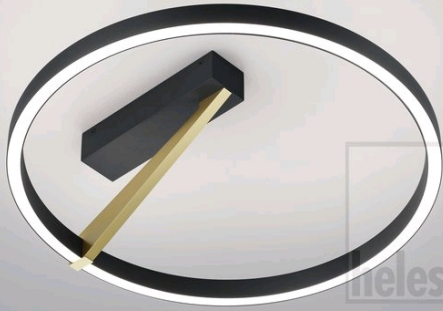

CHAZ

Deckenleuchte

Artikel Nr. **25/2402.28**

Farbe	schwarz - gold
Werkstoff	Aluminium + Acryldiffusor satinert
Maße	D 450 mm x H 155 mm
Leuchtmittel	LED nicht austauschbar
Steuerung	dimmbar Phasenan/abschnitt
Systemleistung	25 W
Netto	1.930 lm (Leuchte/netto)
Brutto	2.840 lm (LED- Modul/brutto)
Lichtfarbe	2.700 K - 2.700 K
Lichtaustritt	indirekt
Schutzart	IP20