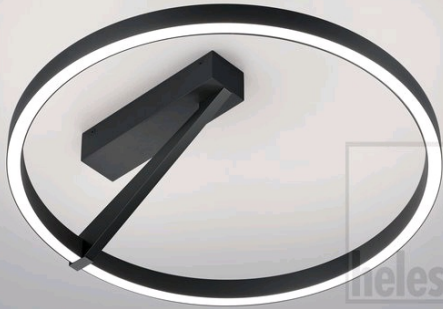

CHAZ

Deckenleuchte
 Artikel Nr. **25/2402.22**

Farbe	mattschwarz
Werkstoff	Aluminium + Acryldiffusor satinert
Maße	D 450 mm x H 155 mm
Leuchtmittel	LED nicht austauschbar
Steuerung	dimmbar Phasenan/abschnitt
Systemleistung	25 W
Netto	1.930 lm (Leuchte/netto)
Brutto	2.840 lm (LED- Modul/brutto)
Lichtfarbe	2.700 K - 2.700 K
Lichtaustritt	indirekt
Schutzart	IP20