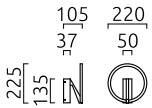

CHAZ

Typ	Wandleuchte
Artikel Nr.	18/2402.22
GTIN (EAN)	4022671117975

Beschreibung

CHAZ, Wandleuchte, mattschwarz, LED austauschbar durch Fachkraft, indirekt, IP20

Material und Maße

Farbe	mattschwarz
Werkstoff	Aluminium + Acryldiffusor satiniert
Maße	D 220 mm x H 100 mm
Gewicht	0,48 kg