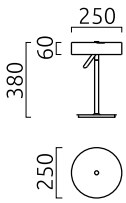

BORA

Typ	Tischleuchte
Artikel Nr.	19/1705.19/9251
GTIN (EAN)	4022671103732

Beschreibung

BORA Tischleuchte, mattnickel, LED nicht austauschbar, Lichtaustritt direkt/indirekt, IP20

Material und Maße

Farbe	mattnickel
Werkstoff	Stoffschirm mocca
Maße	D 250 mm x H 380 mm
Gewicht	3,5 kg

Licht- und Elektrotechnik

Leuchtmittel	LED nicht austauschbar
Steuerung	integrierter Dimmer
Systemleistung	14 W
Lichtstrom	LED Modul mit 1.400 lm
Lichtfarbe	2.800 K
CRI	80-89
Lichtaustritt	direkt/indirekt
Schutzart	IP20
Schutzklasse	2
Energieeffizienzklasse des fest verbauten Leuchtmittels	A++, A+, A (LED)