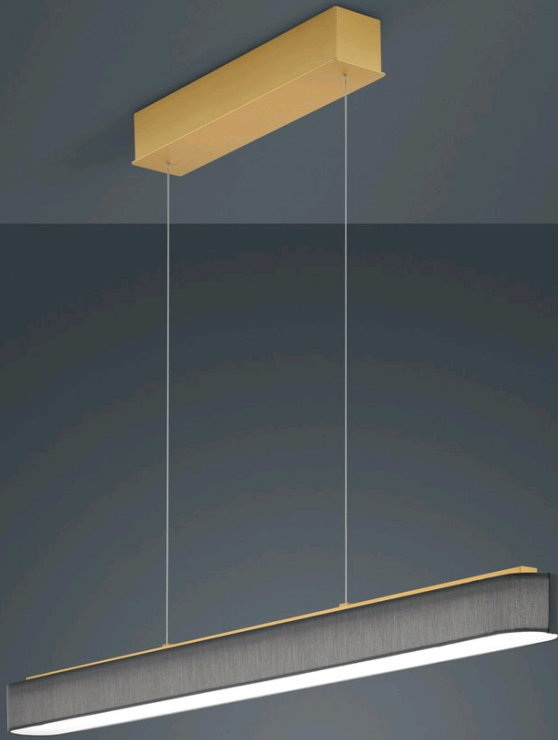

BORA

Typ	Pendelleuchte
Artikel Nr.	16/1704.02/9255
GTIN (EAN)	4022671107372

Beschreibung

BORA Pendelleuchte, mattmessing, LED nicht austauschbar, Lichtaustritt direkt/indirekt, IP20

Material und Maße

Farbe	mattmessing
Werkstoff	Stoffschirm anthrazit
Maße	L 1.015 mm x B 90 mm x H 70 mm
Höhenverstellung	EASY-LIFT Höhenverstellung
Pendellänge	500 mm - 1.700 mm
Gewicht	5 kg

Licht- und Elektrotechnik

Leuchtmittel	LED nicht austauschbar
Steuerung	dimmbar Phasen/abschnitt
Casambi	Optional mit CASAMBI Steuerung erhältlich
Systemleistung	30 W
Lichtstrom	3.300 lm (LED- Modul/brutto)
Lichtfarbe	2.800 K
CRI	80-89
Lichtaustritt	direkt/indirekt
Schutzart	IP20
Schutzklasse	1
Energieeffizienzklasse des fest verbauten Leuchtmittels	A++, A+, A (LED)