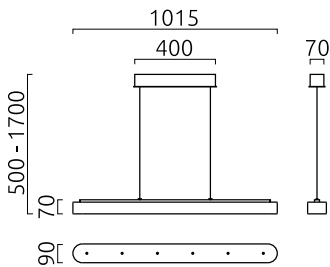

BORA

Typ	Pendelleuchte
Artikel Nr.	16/1704.02/9255
GTIN (EAN)	4022671107372

Beschreibung

BORA Pendelleuchte, mattmessing, LED nicht austauschbar, Lichtaustritt direkt/indirekt, IP20

Material und Maße

Farbe	mattmessing
Werkstoff	Stoffschirm anthrazit
Maße	L 1.015 mm x B 90 mm x H 70 mm
Höhenverstellung	EASY-LIFT Höhenverstellung
Pendellänge	500 mm - 1.700 mm
Gewicht	5 kg

Licht- und Elektrotechnik

Leuchtmittel	LED nicht austauschbar
Steuerung	dimmbar Phasen/abschnitt
Casambi	Optional mit CASAMBI Steuerung erhältlich
Systemleistung	30 W
Lichtstrom	3.300 lm (LED- Modul/brutto)
Lichtfarbe	2.800 K
CRI	80-89
Lichtaustritt	direkt/indirekt
Schutzart	IP20
Schutzklasse	1
Energieeffizienzklasse des fest verbauten Leuchtmittels	A++, A+, A (LED)