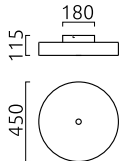

BOKI

Typ	Deckenleuchte
Artikel Nr.	15/1745.19/9292
GTIN (EAN)	4022671106610

Beschreibung

BOKI, Deckenleuchte, mattnickel - chrom, LED austauschbar durch Fachkraft, direkt/indirekt, IP20

Material und Maße

Farbe	mattnickel - chrom
Werkstoff	Stahl + Stoffschirm anthrazit
Maße	D 450 mm x H 115 mm
Gewicht	2,75 kg

Licht- und Elektrotechnik

Leuchtmittel	LED austauschbar durch Fachkraft
Steuerung	dimmbar Phasenan/abschnitt
Casambi	Optional mit CASAMBI Steuerung erhältlich
Systemleistung	31 W
Netto	2.280 lm (Leuchte/netto)
Brutto	3.510 lm (LED-Modul/brutto)
Lichtfarbe	2.800 K
CRI	90-100
Lichtaustritt	direkt/indirekt
Schutzart	IP20
Schutzklasse	1
Produktart gemäß EU 2019/2015 und EU 2019/2020	umgebendes Produkt
Energieeffizienzklasse der eingebauten Lichtquelle(n)	F