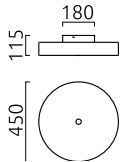

BOKI

Typ	Deckenleuchte
Artikel Nr.	15/1745.19/9292
GTIN (EAN)	4022671106610

Beschreibung

BOKI, Deckenleuchte, mattnickel - chrom, LED austauschbar durch Fachkraft, direkt/indirekt, IP20

Material und Maße

Farbe	mattnickel - chrom
Werkstoff	Stahl + Stoffschirm anthrazit
Maße	D 450 mm x H 115 mm
Gewicht	2,75 kg

Licht- und Elektrotechnik

Leuchtmittel	LED austauschbar durch Fachkraft
Steuerung	dimmbar Phasenan/abschnitt
Casambi	Optional mit CASAMBI Steuerung erhältlich
Systemleistung	31 W
Netto	2.280 lm (Leuchte/netto)
Brutto	3.510 lm (LED-Modul/brutto)
Lichtfarbe	2.800 K
CRI	90-100
Lichtaustritt	direkt/indirekt
Schutzart	IP20
Schutzklasse	1
Produktart gemäß EU 2019/2015 und EU 2019/2020	umgebendes Produkt
Energieeffizienzklasse der eingebauten Lichtquelle(n)	F

Zubehör

Name	CASAMBI CBU-TED Bluetooth Dimmer
Art.Nr.	6100
Kurztext	CASAMBI, Zubehör