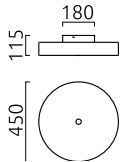

BOKI

Typ	Deckenleuchte
Artikel Nr.	15/1745.19/9259
GTIN (EAN)	4022671103800

Beschreibung

BOKI, Deckenleuchte, mattnickel - chrom, LED austauschbar durch Fachkraft, direkt/indirekt, IP20

Material und Maße

Farbe	mattnickel - chrom
Werkstoff	Stahl + Stoffschirm mocca
Maße	D 450 mm x H 115 mm
Gewicht	2,75 kg

Licht- und Elektrotechnik

Leuchtmittel	LED austauschbar durch Fachkraft
Steuerung	dimmbar Phasen/abschnitt
Casambi	Optional mit CASAMBI Steuerung erhältlich
Systemleistung	31 W
Netto	2.280 lm (Leuchte/netto)
Brutto	3.510 lm (LED-Modul/brutto)
Lichtfarbe	2.800 K
CRI	90-100
Lichtaustritt	direkt/indirekt
Schutzart	IP20
Schutzklasse	1
Produktart gemäß EU 2019/2015 und EU 2019/2020	umgebendes Produkt
Energieeffizienzklasse der eingebauten Lichtquelle(n)	F