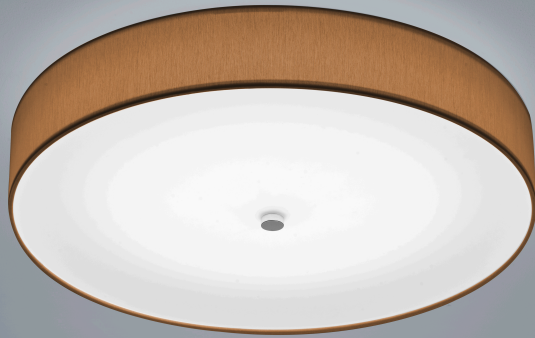

BOKI

Typ	Deckenleuchte
Artikel Nr.	15/1745.19/9259
GTIN (EAN)	4022671103800

Beschreibung

BOKI, Deckenleuchte, mattnickel - chrom, LED austauschbar durch Fachkraft, direkt/indirekt, IP20

Material und Maße

Farbe	mattnickel - chrom
Werkstoff	Stahl + Stoffschirm mocca
Maße	D 450 mm x H 115 mm
Gewicht	2,75 kg

Licht- und Elektrotechnik

Leuchtmittel	LED austauschbar durch Fachkraft
Steuerung	dimmbar Phasen/abschnitt
Casambi	Optional mit CASAMBI Steuerung erhältlich
Systemleistung	31 W
Netto	2.280 lm (Leuchte/netto)
Brutto	3.510 lm (LED-Modul/brutto)
Lichtfarbe	2.800 K
CRI	90-100
Lichtaustritt	direkt/indirekt
Schutzart	IP20
Schutzklasse	1
Produktart gemäß EU 2019/2015 und EU 2019/2020	umgebendes Produkt
Energieeffizienzklasse der eingebauten Lichtquelle(n)	F

Zubehör

Name	CASAMBI CBU-TED Bluetooth Dimmer
Art.Nr.	6100
Kurztext	CASAMBI, Zubehör