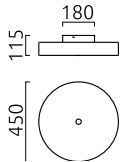

BOKI

Typ	Deckenleuchte
Artikel Nr.	15/1745.19/9258
GTIN (EAN)	4022671103794

Beschreibung

BOKI, Deckenleuchte, mattnickel - chrom, LED austauschbar durch Fachkraft, direkt/indirekt, IP20

Material und Maße

Farbe	mattnickel - chrom
Werkstoff	Stahl + Stoffschirm weiß
Maße	D 450 mm x H 115 mm
Gewicht	2,75 kg

Licht- und Elektrotechnik

Leuchtmittel	LED austauschbar durch Fachkraft
Steuerung	dimmbar Phasenan/abschnitt
Casambi	Optional mit CASAMBI Steuerung erhältlich
Systemleistung	31 W
Netto	2.280 lm (Leuchte/netto)
Brutto	3.510 lm (LED-Modul/brutto)
Lichtfarbe	2.800 K
CRI	90-100
Lichtaustritt	direkt/indirekt
Schutzart	IP20
Schutzklasse	1
Produktart gemäß EU 2019/2015 und EU 2019/2020	umgebendes Produkt
Energieeffizienzklasse der eingebauten Lichtquelle(n)	F