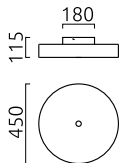

BOKI

Typ	Deckenleuchte
Artikel Nr.	15/1745.19/9258
GTIN (EAN)	4022671103794

Beschreibung

BOKI, Deckenleuchte, mattnickel - chrom, LED austauschbar durch Fachkraft, direkt/indirekt, IP20

Material und Maße

Farbe	mattnickel - chrom
Werkstoff	Stahl + Stoffschirm weiß
Maße	D 450 mm x H 115 mm
Gewicht	2,75 kg

Licht- und Elektrotechnik

Leuchtmittel	LED austauschbar durch Fachkraft
Steuerung	dimmbar Phasenan/abschnitt
Casambi	Optional mit CASAMBI Steuerung erhältlich
Systemleistung	31 W
Netto	2.280 lm (Leuchte/netto)
Brutto	3.510 lm (LED-Modul/brutto)
Lichtfarbe	2.800 K
CRI	90-100
Lichtaustritt	direkt/indirekt
Schutzart	IP20
Schutzklasse	1
Produktart gemäß EU 2019/2015 und EU 2019/2020	umgebendes Produkt
Energieeffizienzklasse der eingebauten Lichtquelle(n)	F