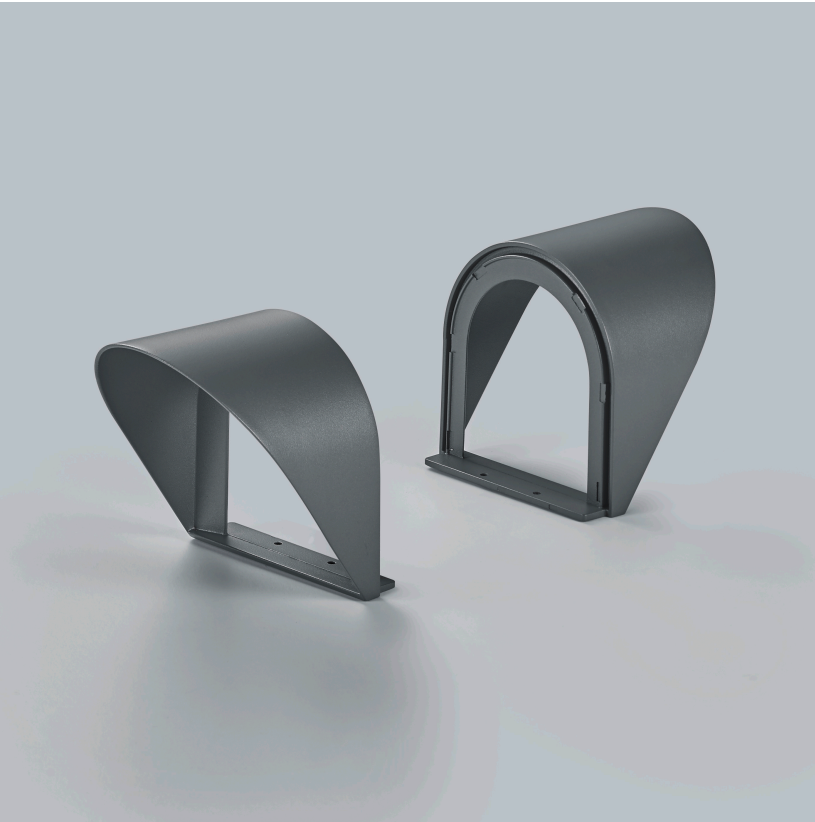

Typ	Zubehör
Artikel Nr.	9050
GTIN (EAN)	4022671117777

Beschreibung

BICA Blende für Wandleuchte, 2-er Set

BICA Blende für Wandleuchte, 2-er Set

optional, bitte separat bestellen

Material und Maße

Farbe	graphit
Material	Aluminium + Glas klar
Maße	L 100 mm x B 100 mm x H 100 mm
Gewicht	0,18 kg

Licht- und Elektrotechnik

Leuchtmittel	LED nicht austauschbar
Steuerung	nicht dimmbar
Systemleistung	24 W
Netto	1.320 lm (Leuchte/netto)
Brutto	2.700 lm (LED-Modul/brutto)
Lichtfarbe	3.000 K
CRI	80-89
Ausstrahlwinkel	36 °
Lichtaustritt	direkt/indirekt
Schutzklasse	0
Produktart gemäß EU 2019/2015 und EU 2019/2020	Zubehör
Lichtquelle	F