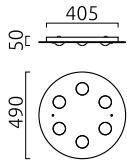

BELOS

Typ	Deckenleuchte
Artikel Nr.	65/2309.22
GTIN (EAN)	4022671116336

Beschreibung

BELOS, Deckenleuchte, schwarz, LED austauschbar durch Fachkraft, direkt, IP20

Material und Maße

Farbe	schwarz
Werkstoff	Stahl + Muranoglas schwarz
Maße	D 490 mm x H 50 mm
Gewicht	2,9 kg

Licht- und Elektrotechnik

Leuchtmittel	LED austauschbar durch Fachkraft
Steuerung	dimmbar Phasenan/abschnitt
Casambi	Optional mit CASAMBI Steuerung erhältlich
Systemleistung	40 W
Netto	2.780 lm (Leuchte/netto)
Brutto	4.630 lm (LED-Modul/brutto)
Lichtfarbe	2.700 K
CRI	80-89
Lichtaustritt	direkt
Schutzart	IP20
Schutzklasse	1
Produktart gemäß EU 2019/2015 und EU 2019/2020	umgebendes Produkt
Energieeffizienzklasse der eingebauten Lichtquelle(n)	F