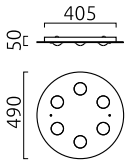

BELOS

Typ	Deckenleuchte
Artikel Nr.	65/2309.22
GTIN (EAN)	4022671116336

Beschreibung

BELOS, Deckenleuchte, schwarz, LED austauschbar durch Fachkraft, direkt, IP20

Material und Maße

Farbe	schwarz
Material	Stahl + Muranoglas schwarz
Maße	D 490 mm x H 50 mm
Gewicht	2,9 kg

Licht- und Elektrotechnik

Leuchtmittel	LED austauschbar durch Fachkraft
Steuerung	dimmbar Phasenan/abschnitt
Casambi	Optional mit CASAMBI Steuerung erhältlich
Systemleistung	40 W
Netto	2.780 lm (Leuchte/netto)
Brutto	4.630 lm (LED-Modul/brutto)
Lichtfarbe	2.700 K
CRI	80-89
Lichtaustritt	direkt
Schutzart	IP20
Schutzklasse	1
Produktart gemäß EU 2019/2015 und EU 2019/2020	umgebendes Produkt
Lichtquelle	F