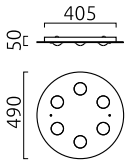

BELOS

Typ	Deckenleuchte
Artikel Nr.	65/2309.07
GTIN (EAN)	4022671116329

Beschreibung

BELOS, Deckenleuchte, weiß, LED austauschbar durch Fachkraft, direkt, IP20

Material und Maße

Farbe	weiß
Material	Stahl + Muranoglas weiß
Maße	D 490 mm x H 50 mm
Gewicht	2,9 kg

Licht- und Elektrotechnik

Leuchtmittel	LED austauschbar durch Fachkraft
Steuerung	dimmbar Phasenan/abschnitt
Casambi	Optional mit CASAMBI Steuerung erhältlich
Systemleistung	40 W
Netto	2.780 lm (Leuchte/netto)
Brutto	4.630 lm (LED-Modul/brutto)
Lichtfarbe	2.700 K
CRI	80-89
Lichtaustritt	direkt
Schutzart	IP20
Schutzklasse	1
Produktart gemäß EU 2019/2015 und EU 2019/2020	umgebendes Produkt
Lichtquelle	F