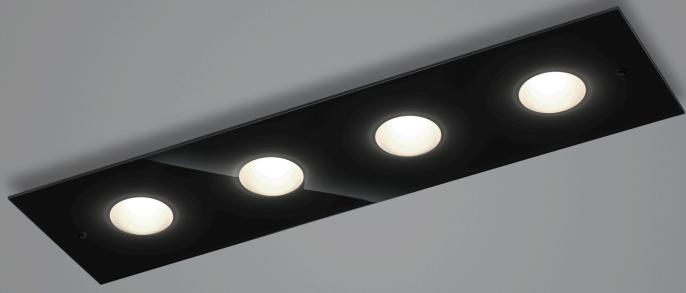

BELOS

Typ	Deckenleuchte
Artikel Nr.	45/2319.22
GTIN (EAN)	4022671116350

Beschreibung

BELOS, Deckenleuchte, schwarz, LED austauschbar durch Fachkraft, direkt, IP20

Material und Maße

Farbe	schwarz
Werkstoff	Stahl + Muranoglas schwarz
Maße	L 750 mm x B 210 mm x H 50 mm
Gewicht	2,5 kg

Licht- und Elektrotechnik

Leuchtmittel	LED austauschbar durch Fachkraft
Steuerung	dimmbar Phasenan/abschnitt
Casambi	Optional mit CASAMBI Steuerung erhältlich
Systemleistung	28 W
Netto	1.910 lm (Leuchte/netto)
Brutto	3.180 lm (LED-Modul/brutto)
Lichtfarbe	2.700 K
CRI	80-89
Lichtaustritt	direkt
Schutzart	IP20
Schutzklasse	1
Produktart gemäß EU 2019/2015 und EU 2019/2020	umgebendes Produkt
Energieeffizienzklasse der eingebauten Lichtquelle(n)	F

Zubehör

Name	CASAMBI CBU-TED Bluetooth Dimmer
Art.Nr.	6100
Kurztext	CASAMBI, Zubehör