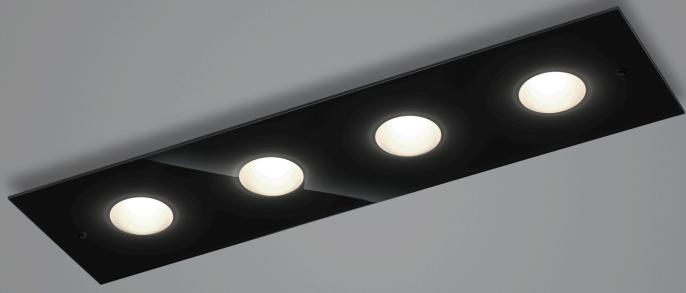

# BELOS

Typ	Deckenleuchte
Artikel Nr.	45/2319.22
GTIN (EAN)	4022671116350

## Beschreibung

BELOS, Deckenleuchte, schwarz, LED austauschbar durch Fachkraft, direkt, IP20

## Material und Maße

Farbe	schwarz
Werkstoff	Stahl + Muranoglas schwarz
Maße	L 750 mm x B 210 mm x H 50 mm
Gewicht	2,5 kg

## Licht- und Elektrotechnik

Leuchtmittel	LED austauschbar durch Fachkraft
Steuerung	dimmbar Phasenan/abschnitt
Casambi	Optional mit CASAMBI Steuerung erhältlich
Systemleistung	28 W
Netto	1.910 lm (Leuchte/netto)
Brutto	3.180 lm (LED-Modul/brutto)
Lichtfarbe	2.700 K
CRI	80-89
Lichtaustritt	direkt
Schutzart	IP20
Schutzklasse	1
Produktart gemäß EU 2019/2015 und EU 2019/2020	umgebendes Produkt
Energieeffizienzklasse der eingebauten Lichtquelle(n)	F