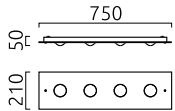

BELOS

Typ	Deckenleuchte
Artikel Nr.	45/2319.22
GTIN (EAN)	4022671116350

Beschreibung

BELOS, Deckenleuchte, schwarz, LED austauschbar durch Fachkraft, direkt, IP20

Material und Maße

Farbe	schwarz
Werkstoff	Stahl + Muranoglas schwarz
Maße	L 750 mm x B 210 mm x H 50 mm
Gewicht	2,5 kg

Licht- und Elektrotechnik

Leuchtmittel	LED austauschbar durch Fachkraft
Steuerung	dimmbar Phasenan/abschnitt
Casambi	Optional mit CASAMBI Steuerung erhältlich
Systemleistung	28 W
Netto	1.910 lm (Leuchte/netto)
Brutto	3.180 lm (LED-Modul/brutto)
Lichtfarbe	2.700 K
CRI	80-89
Lichtaustritt	direkt
Schutzart	IP20
Schutzklasse	1
Produktart gemäß EU 2019/2015 und EU 2019/2020	umgebendes Produkt
Energieeffizienzklasse der eingebauten Lichtquelle(n)	F

Zubehör

Name	CASAMBI CBU-TED Bluetooth Dimmer
Art.Nr.	6100
Kurztext	CASAMBI, Zubehör