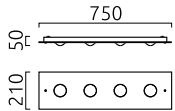

BELOS

Typ	Deckenleuchte
Artikel Nr.	45/2319.22
GTIN (EAN)	4022671116350

Beschreibung

BELOS, Deckenleuchte, schwarz, LED austauschbar durch Fachkraft, direkt, IP20

Material und Maße

Farbe	schwarz
Werkstoff	Stahl + Muranoglas schwarz
Maße	L 750 mm x B 210 mm x H 50 mm
Gewicht	2,5 kg

Licht- und Elektrotechnik

Leuchtmittel	LED austauschbar durch Fachkraft
Steuerung	dimmbar Phasenan/abschnitt
Casambi	Optional mit CASAMBI Steuerung erhältlich
Systemleistung	28 W
Netto	1.910 lm (Leuchte/netto)
Brutto	3.180 lm (LED-Modul/brutto)
Lichtfarbe	2.700 K
CRI	80-89
Lichtaustritt	direkt
Schutzart	IP20
Schutzklasse	1
Produktart gemäß EU 2019/2015 und EU 2019/2020	umgebendes Produkt
Energieeffizienzklasse der eingebauten Lichtquelle(n)	F