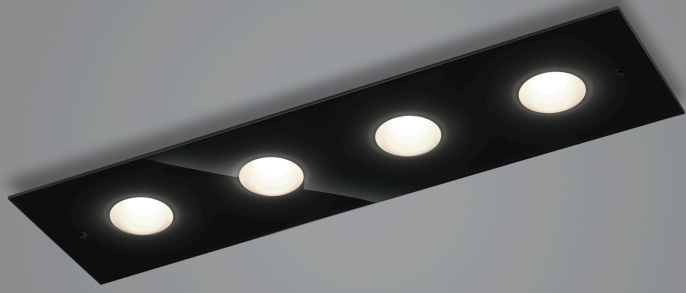

BELOS

Typ	Deckenleuchte
Artikel Nr.	45/2319.22
GTIN (EAN)	4022671116350

Beschreibung

BELOS, Deckenleuchte, schwarz, LED austauschbar durch Fachkraft, direkt, IP20

Material und Maße

Farbe	schwarz
Material	Stahl + Muranoglas schwarz
Maße	L 750 mm x B 210 mm x H 50 mm
Gewicht	2,5 kg

Licht- und Elektrotechnik

Leuchtmittel	LED austauschbar durch Fachkraft
Steuerung	dimmbar Phasenan/abschnitt
Casambi	Optional mit CASAMBI Steuerung erhältlich
Systemleistung	28 W
Netto	1.910 lm (Leuchte/netto)
Brutto	3.180 lm (LED-Modul/brutto)
Lichtfarbe	2.700 K
CRI	80-89
Lichtaustritt	direkt
Schutzart	IP20
Schutzklasse	1
Produktart gemäß EU 2019/2015 und EU 2019/2020	umgebendes Produkt
Lichtquelle	F

Zubehör

Name	CASAMBI CBU-TED Bluetooth Dimmer
Art.Nr.	6100
Kurztext	CASAMBI, Zubehör