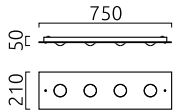

BELOS

Typ	Deckenleuchte
Artikel Nr.	45/2319.22
GTIN (EAN)	4022671116350

Beschreibung

BELOS, Deckenleuchte, schwarz, LED austauschbar durch Fachkraft, direkt, IP20

Material und Maße

Farbe	schwarz
Material	Stahl + Muranoglas schwarz
Maße	L 750 mm x B 210 mm x H 50 mm
Gewicht	2,5 kg

Licht- und Elektrotechnik

Leuchtmittel	LED austauschbar durch Fachkraft
Steuerung	dimmbar Phasenan/abschnitt
Casambi	Optional mit CASAMBI Steuerung erhältlich
Systemleistung	28 W
Netto	1.910 lm (Leuchte/netto)
Brutto	3.180 lm (LED-Modul/brutto)
Lichtfarbe	2.700 K
CRI	80-89
Lichtaustritt	direkt
Schutzart	IP20
Schutzklasse	1
Produktart gemäß EU 2019/2015 und EU 2019/2020	umgebendes Produkt
Lichtquelle	F