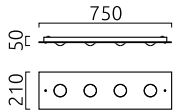

BELOS

Typ	Deckenleuchte
Artikel Nr.	45/2319.07
GTIN (EAN)	4022671116343

Beschreibung

BELOS, Deckenleuchte, weiß, LED austauschbar durch Fachkraft, direkt, IP20

Material und Maße

Farbe	weiß
Material	Stahl + Muranoglas weiß
Maße	L 750 mm x B 210 mm x H 50 mm
Gewicht	2,5 kg

Licht- und Elektrotechnik

Leuchtmittel	LED austauschbar durch Fachkraft
Steuerung	dimmbar Phasenan/abschnitt
Casambi	Optional mit CASAMBI Steuerung erhältlich
Systemleistung	28 W
Netto	1.910 lm (Leuchte/netto)
Brutto	3.180 lm (LED-Modul/brutto)
Lichtfarbe	2.700 K
CRI	80-89
Lichtaustritt	direkt
Schutzart	IP20
Schutzklasse	1
Produktart gemäß EU 2019/2015 und EU 2019/2020	umgebendes Produkt
Lichtquelle	F

Zubehör

Name	CASAMBI CBU-TED Bluetooth Dimmer
Art.Nr.	6100
Kurztext	CASAMBI, Zubehör