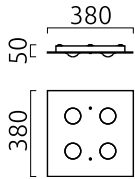

BELOS

Typ	Deckenleuchte
Artikel Nr.	45/2309.22
GTIN (EAN)	4022671116374

Beschreibung

BELOS, Deckenleuchte, schwarz, LED austauschbar durch Fachkraft, direkt, IP20

Material und Maße

Farbe	schwarz
Werkstoff	Stahl + Muranoglas schwarz
Maße	L 380 mm x B 380 mm x H 50 mm
Gewicht	2,1 kg

Licht- und Elektrotechnik

Leuchtmittel	LED austauschbar durch Fachkraft
Steuerung	dimmbar Phasenan/abschnitt
Casambi	Optional mit CASAMBI Steuerung erhältlich
Systemleistung	28 W
Netto	1.910 lm (Leuchte/netto)
Brutto	3.180 lm (LED-Modul/brutto)
Lichtfarbe	2.700 K
CRI	80-89
Lichtaustritt	direkt
Schutzart	IP20
Schutzklasse	1
Produktart gemäß EU 2019/2015 und EU 2019/2020	umgebendes Produkt
Energieeffizienzklasse der eingebauten Lichtquelle(n)	F

Zubehör

Name	CASAMBI CBU-TED Bluetooth Dimmer
Art.Nr.	6100
Kurztext	CASAMBI, Zubehör