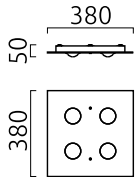

BELOS

Typ	Deckenleuchte
Artikel Nr.	45/2309.22
GTIN (EAN)	4022671116374

Beschreibung

BELOS, Deckenleuchte, schwarz, LED austauschbar durch Fachkraft, direkt, IP20

Material und Maße

Farbe	schwarz
Werkstoff	Stahl + Muranoglas schwarz
Maße	L 380 mm x B 380 mm x H 50 mm
Gewicht	2,1 kg

Licht- und Elektrotechnik

Leuchtmittel	LED austauschbar durch Fachkraft
Steuerung	dimmbar Phasenan/abschnitt
Casambi	Optional mit CASAMBI Steuerung erhältlich
Systemleistung	28 W
Netto	1.910 lm (Leuchte/netto)
Brutto	3.180 lm (LED-Modul/brutto)
Lichtfarbe	2.700 K
CRI	80-89
Lichtaustritt	direkt
Schutzart	IP20
Schutzklasse	1
Produktart gemäß EU 2019/2015 und EU 2019/2020	umgebendes Produkt
Energieeffizienzklasse der eingebauten Lichtquelle(n)	F