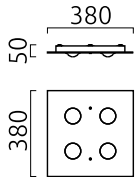

BELOS

Typ	Deckenleuchte
Artikel Nr.	45/2309.22
GTIN (EAN)	4022671116374

Beschreibung

BELOS, Deckenleuchte, schwarz, LED austauschbar durch Fachkraft, direkt, IP20

Material und Maße

Farbe	schwarz
Material	Stahl + Muranoglas schwarz
Maße	L 380 mm x B 380 mm x H 50 mm
Gewicht	2,1 kg

Licht- und Elektrotechnik

Leuchtmittel	LED austauschbar durch Fachkraft
Steuerung	dimmbar Phasenan/abschnitt
Casambi	Optional mit CASAMBI Steuerung erhältlich
Systemleistung	28 W
Netto	1.910 lm (Leuchte/netto)
Brutto	3.180 lm (LED-Modul/brutto)
Lichtfarbe	2.700 K
CRI	80-89
Lichtaustritt	direkt
Schutzart	IP20
Schutzklasse	1
Produktart gemäß EU 2019/2015 und EU 2019/2020	umgebendes Produkt
Lichtquelle	F